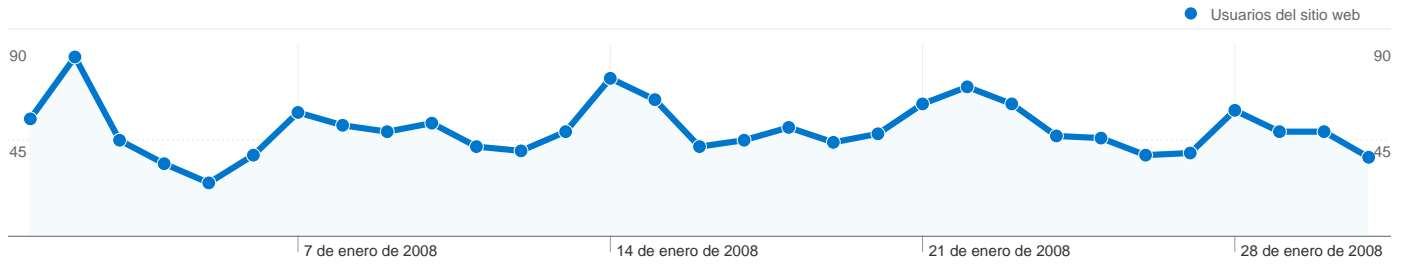

Uso del sitio

- 2.279** Visitas
- 48,40%** Porcentaje de rebote
- 7.440** Páginas vistas
- 00:04:08** Promedio de tiempo en el sitio
- 3,26** Páginas/visita
- 30,54%** Porcentaje de visitas nuevas

Visión general de usuarios

Resoluciones de pantalla		
Resolución de pantalla	Visitas	Porcentaje de visitas
1024x768	942	41,33%
1440x900	362	15,88%
1280x1024	302	13,25%
1280x800	265	11,63%
800x600	185	8,12%

Sitios web de referencia		
Fuente	Visitas	Porcentaje de visitas
fcatalisme.cat	54	21,77%
clubatletismetarragona.tk	34	13,71%
php-hispano.net	32	12,90%
127.0.0.1:4664	28	11,29%
corredors.cat	22	8,87%

844 usuarios han visitado este sitio.

2.279 Visitas

844 Usuario único absoluto

7.440 Páginas vistas

3,26 Promedio de páginas vistas

00:04:08 Tiempo en el sitio

48,40% Porcentaje de rebote

30,54% Nuevas visitas

1 - 3 de 3

Resoluciones de pantalla

En comparación con: Sitio

2.279 visitas han utilizado 15 resoluciones de pantalla.

Uso del sitio

Resolución de pantalla	Visitas	Páginas/visita	Promedio de tiempo en el sitio	Porcentaje de visitas nuevas	Porcentaje de rebote
Visitas 2.279 Porcentaje del total del sitio: 100,00%	Páginas/visita 3,26 Promedio del sitio: 3,26 (0,00%)	Promedio de tiempo en el sitio 00:04:08 Promedio del sitio: 00:04:08 (0,00%)	Porcentaje de visitas nuevas 30,54% Promedio del sitio: 30,54% (0,00%)	Porcentaje de rebote 48,40% Promedio del sitio: 48,40% (0,00%)	
Resolución de pantalla	Visitas	Páginas/visita	Promedio de tiempo en el sitio	Porcentaje de visitas nuevas	Porcentaje de rebote
1024x768	942	2,84	00:02:04	36,84%	50,42%
1440x900	362	5,51	00:15:28	11,60%	37,85%
1280x1024	302	2,84	00:01:34	41,39%	50,99%
1280x800	265	3,12	00:02:16	27,17%	47,55%
800x600	185	2,77	00:02:05	31,89%	54,05%
1152x864	77	3,22	00:02:57	23,38%	31,17%
1400x1050	58	2,17	00:01:10	5,17%	58,62%
1280x768	54	2,00	00:01:20	14,81%	62,96%
1680x1050	18	2,28	00:01:18	66,67%	61,11%
1280x960	6	2,83	00:00:29	100,00%	66,67%