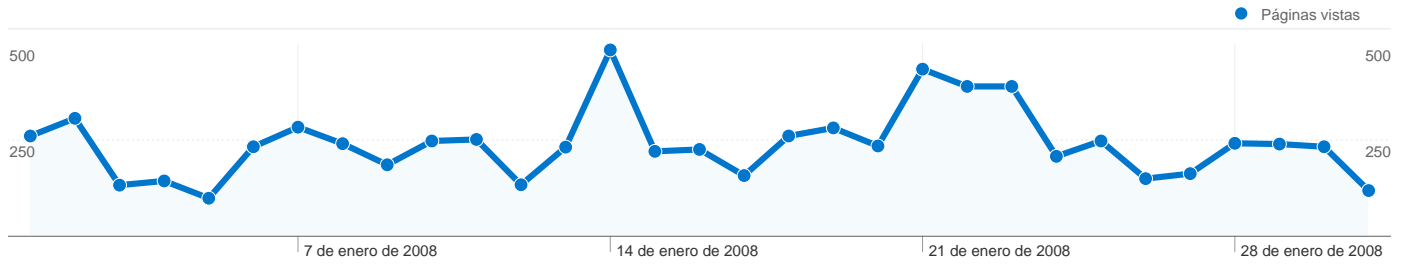

1 - 10 de 412

Los sitios web de referencia han enviado 248 visitas a través de 37 fuentes.

Uso del sitio

Visitas	Páginas/visita	Promedio de tiempo en el sitio	Porcentaje de visitas nuevas	Porcentaje de rebote	
248 Porcentaje del total del sitio: 10,88%	2,78 Promedio del sitio: 3,26 (-14,90%)	00:01:37 Promedio del sitio: 00:04:08 (-60,76%)	32,66% Promedio del sitio: 30,54% (6,95%)	54,44% Promedio del sitio: 48,40% (12,47%)	
Fuente	Visitas	Páginas/visita	Promedio de tiempo en el sitio	Porcentaje de visitas nuevas	Porcentaje de rebote
fcatlisme.cat	54	2,67	00:01:04	18,52%	40,74%
clubatletismetarragona.tk	34	1,88	00:00:40	11,76%	67,65%
php-hispano.net	32	3,41	00:01:20	84,38%	50,00%
127.0.0.1:4664	28	1,46	00:01:24	0,00%	71,43%
corredors.cat	22	1,09	00:00:07	27,27%	90,91%
packardbell.com	17	4,29	00:02:06	5,88%	41,18%
by126w.bay126.mail.live.com	9	2,44	00:05:46	0,00%	33,33%
google.es	8	1,88	00:00:16	12,50%	50,00%
by134w.bay134.mail.live.com	5	3,40	00:00:52	0,00%	20,00%
images.google.es	4	1,75	00:04:10	100,00%	50,00%

1 - 10 de 37

523 páginas se han visto en total de 7.440 veces.

Rendimiento del contenido

Página	Páginas vistas	Páginas vistas únicas	Promedio de tiempo en la página	Porcentaje de rebote	Porcentaje de salidas	Índice de ingresos
/	2.417	1.510	00:01:54	47,14%	41,00%	US\$ 0,00
/nova/	387	194	00:02:24	50,54%	45,48%	US\$ 0,00
/videos.php	354	228	00:03:28	62,50%	44,35%	US\$ 0,00
/forum.php	327	181	00:00:59	50,00%	11,31%	US\$ 0,00
/resultats.php	301	187	00:01:12	40,91%	24,25%	US\$ 0,00
/admin.php	245	94	00:03:33	18,75%	10,61%	US\$ 0,00
/links.php	172	121	00:03:40	36,36%	50,58%	US\$ 0,00
/calendari.php	169	109	00:00:53	46,15%	31,95%	US\$ 0,00
/noticies.php	149	103	00:01:18	40,00%	15,44%	US\$ 0,00
/lliga.php	147	82	00:00:53	75,00%	14,97%	US\$ 0,00