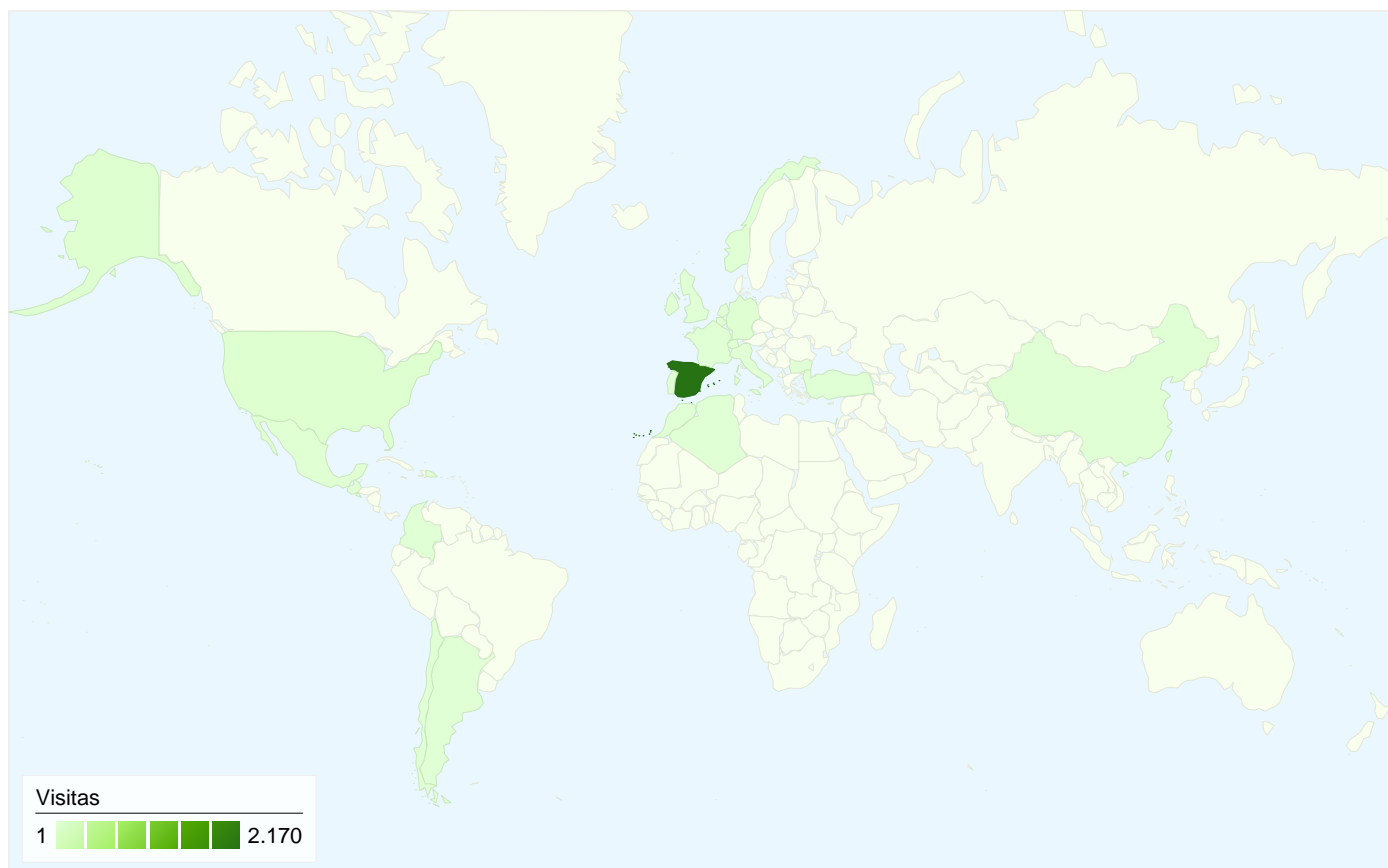

Visión general de las fuentes de tráfico

01/01/2008 - 31/01/2008

En comparación con: Sitio

Todas las fuentes de tráfico han enviado un total de 2.279 visitas.

49,14% Tráfico directo

10,88% Sitios web de referencia

Gráfico de visitas por ubicación

En comparación con: Sitio

2.279 visitas provinieron de 27 países/territorios.

Uso del sitio

País/territorio	Visitas	Páginas/visita	Promedio de tiempo en el sitio	Porcentaje de visitas nuevas	Porcentaje de rebote
Spain	2.170	3,34	00:04:18	28,16%	47,37%
United States	30	1,50	00:00:31	50,00%	73,33%
Germany	14	2,07	00:00:37	71,43%	50,00%
Mexico	8	1,00	00:00:00	100,00%	100,00%
Colombia	6	3,33	00:01:32	83,33%	50,00%
Algeria	5	1,80	00:00:56	80,00%	60,00%
United Kingdom	5	1,00	00:00:00	100,00%	100,00%
Belgium	5	3,40	00:03:03	40,00%	40,00%
Chile	4	1,50	00:00:10	100,00%	50,00%
Argentina	4	1,25	00:00:02	100,00%	75,00%