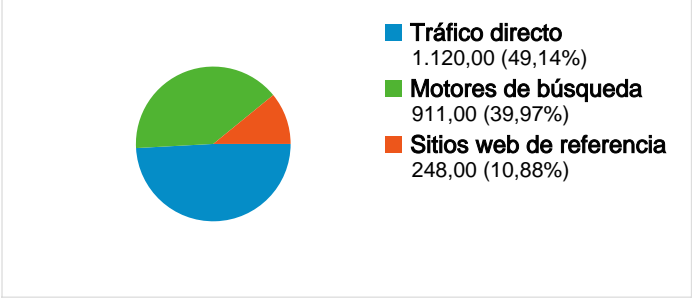

Uso del sitio

- 2.279** Visitas
- 48,40%** Porcentaje de rebote
- 7.440** Páginas vistas
- 00:04:08** Promedio de tiempo en el sitio
- 3,26** Páginas/visita
- 30,54%** Porcentaje de visitas nuevas

Visión general de usuarios

Gráfico de visitas por ubicación world

Visión general de las fuentes de tráfico

Visión general del contenido

Páginas	Páginas vistas	Porcentaje de páginas vistas
/	2.417	32,49%
/nova/	387	5,20%
/videos.php	354	4,76%
/forum.php	327	4,40%
/resultats.php	301	4,05%