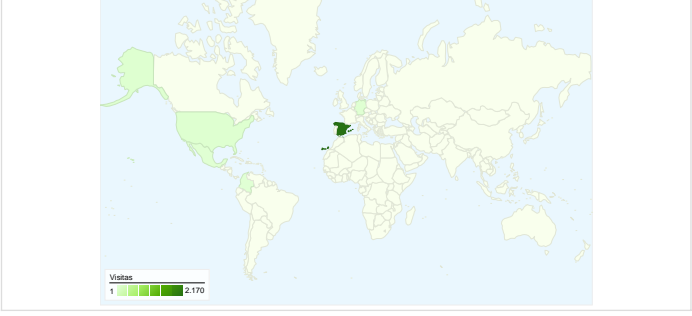

Uso del sitio

- 2.279** Visitas
- 48,40%** Porcentaje de rebote
- 7.440** Páginas vistas
- 00:04:08** Promedio de tiempo en el sitio
- 3,26** Páginas/visita
- 30,54%** Porcentaje de visitas nuevas

Visión general de usuarios

Gráfico de visitas por ubicación world

Visión general de las fuentes de tráfico

Visión general del contenido

Páginas	Páginas vistas	Porcentaje de páginas vistas
/	2.417	32,49%
/nova/	387	5,20%
/videos.php	354	4,76%
/forum.php	327	4,40%
/resultats.php	301	4,05%

Gráfico de visitas por ubicación

En comparación con: Sitio

2.279 visitas provinieron de 27 países/territorios.

Uso del sitio

País/territorio	Visitas	Páginas/visita	Promedio de tiempo en el sitio	Porcentaje de visitas nuevas	Porcentaje de rebote
Spain	2.170	3,34	00:04:18	28,16%	47,37%
United States	30	1,50	00:00:31	50,00%	73,33%
Germany	14	2,07	00:00:37	71,43%	50,00%
Mexico	8	1,00	00:00:00	100,00%	100,00%
Colombia	6	3,33	00:01:32	83,33%	50,00%
Algeria	5	1,80	00:00:56	80,00%	60,00%
United Kingdom	5	1,00	00:00:00	100,00%	100,00%
Belgium	5	3,40	00:03:03	40,00%	40,00%
Chile	4	1,50	00:00:10	100,00%	50,00%
Argentina	4	1,25	00:00:02	100,00%	75,00%