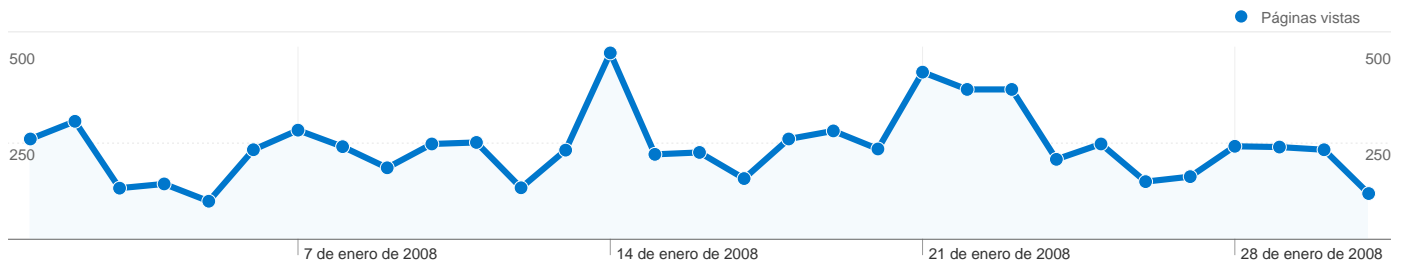

844 usuarios han visitado este sitio.

2.279 Visitas

844 Usuario único absoluto

7.440 Páginas vistas

3,26 Promedio de páginas vistas

00:04:08 Tiempo en el sitio

48,40% Porcentaje de rebote

30,54% Nuevas visitas

Visión general de las fuentes de tráfico

01/01/2008 - 31/01/2008

En comparación con: Sitio

Todas las fuentes de tráfico han enviado un total de 2.279 visitas.

49,14% Tráfico directo

10,88% Sitios web de referencia

Gráfico de visitas por ubicación

En comparación con: Sitio

2.279 visitas provinieron de 27 países/territorios.

Uso del sitio

País/territorio	Visitas	Páginas/visita	Promedio de tiempo en el sitio	Porcentaje de visitas nuevas	Porcentaje de rebote
Spain	2.170	3,34	00:04:18	28,16%	47,37%
United States	30	1,50	00:00:31	50,00%	73,33%
Germany	14	2,07	00:00:37	71,43%	50,00%
Mexico	8	1,00	00:00:00	100,00%	100,00%
Colombia	6	3,33	00:01:32	83,33%	50,00%
Algeria	5	1,80	00:00:56	80,00%	60,00%
United Kingdom	5	1,00	00:00:00	100,00%	100,00%
Belgium	5	3,40	00:03:03	40,00%	40,00%
Chile	4	1,50	00:00:10	100,00%	50,00%
Argentina	4	1,25	00:00:02	100,00%	75,00%

1 - 10 de 27

Visión general del contenido

En comparación con: Sitio

Las páginas de este sitio se han visitado un total de 7.440 veces.

7.440 Páginas vistas

4.529 Visitas únicas

48,40% Porcentaje de rebote

Contenido principal