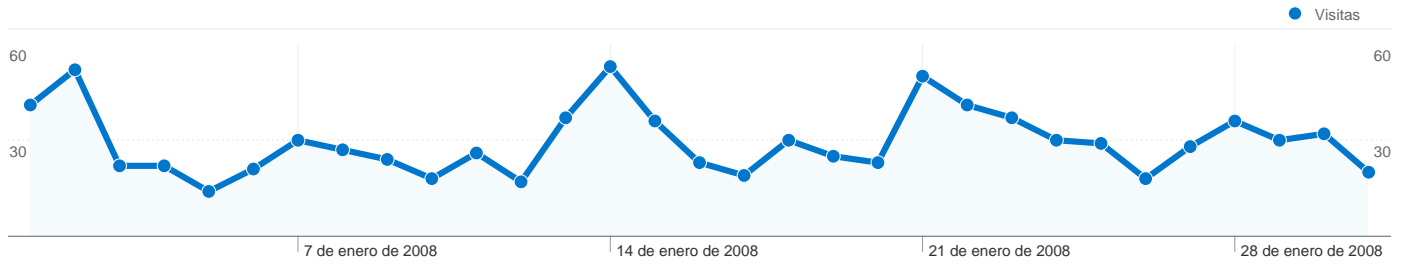

Palabras clave

En comparación con: Sitio

La búsqueda ha enviado 911 visitas total a través de 412 palabras clave.

Uso del sitio

Palabra clave	Visitas	Páginas/visita	Promedio de tiempo en el sitio	Porcentaje de visitas nuevas	Porcentaje de rebote
Visitas 911 Porcentaje del total del sitio: 39,97%	Páginas/visita 3,36 Promedio del sitio: 3,26 (2,79%)	Promedio de tiempo en el sitio 00:02:40 Promedio del sitio: 00:04:08 (-35,52%)	Porcentaje de visitas nuevas 45,12% Promedio del sitio: 30,54% (47,73%)	Porcentaje de rebote 44,13% Promedio del sitio: 48,40% (-8,82%)	
club atletisme tarragona	149	4,42	00:04:43	35,57%	24,83%
"cross de cambrils"	54	3,78	00:06:09	0,00%	40,74%
atletisme tarragona	51	3,94	00:03:57	19,61%	21,57%
fondistes tarragona	34	6,44	00:04:32	2,94%	26,47%
club+atletisme+tarragona	28	3,68	00:02:42	17,86%	32,14%
catarragona	22	2,73	00:01:30	4,55%	54,55%
cros sant pau tarragona	21	1,81	00:01:09	0,00%	71,43%
clubatletismetarragona	15	8,20	00:05:08	6,67%	0,00%
cursa bombers 2008	13	2,15	00:00:08	100,00%	84,62%
sant+silvestre+tarragona	12	1,58	00:01:13	75,00%	50,00%

1 - 10 de 412