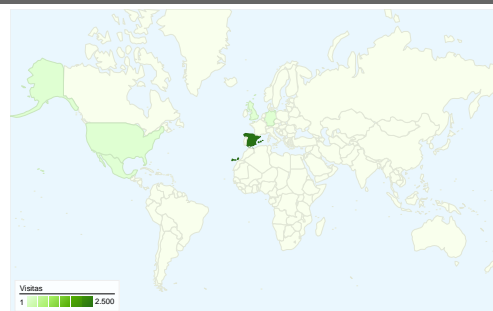

Uso del sitio

2.596 Visitas

52,70% Porcentaje de rebote

6.983 Páginas vistas

00:02:34 Promedio de tiempo en el sitio

2,69 Páginas/visita

33,67% Porcentaje de visitas nuevas

Visión general de usuarios

Usuarios del sitio web
1.040

Gráfico de visitas por ubicación world

Visión general de las fuentes de tráfico

- **Tráfico directo**
929,00 (35,79%)
- **Sitios web de referencia**
869,00 (33,47%)
- **Motores de búsqueda**
798,00 (30,74%)

Visión general de las fuentes de tráfico

01/06/2008 - 29/06/2008

En comparación con: Sitio

Todas las fuentes de tráfico han enviado un total de 2.596 visitas.

35,79% Tráfico directo

33,47% Sitios web de referencia

Gráfico de visitas por ubicación

En comparación con: Sitio

2.596 visitas provinieron de 25 países/territorios.

Uso del sitio

País/territorio	Visitas	Páginas/visita	Promedio de tiempo en el sitio	Porcentaje de visitas nuevas	Porcentaje de rebote
Visitas 2.596 Porcentaje del total del sitio: 100,00%	Páginas/visita 2,69 Promedio del sitio: 2,69 (0,00%)	Promedio de tiempo en el sitio 00:02:34 Promedio del sitio: 00:02:34 (0,00%)	Porcentaje de visitas nuevas 33,71% Promedio del sitio: 33,67% (0,11%)	Porcentaje de rebote 52,70% Promedio del sitio: 52,70% (0,00%)	
Spain	2.500	2,72	00:02:38	31,76%	52,12%
Germany	19	2,42	00:01:10	89,47%	42,11%
United States	18	1,28	00:00:41	66,67%	72,22%
United Kingdom	12	1,83	00:00:30	66,67%	75,00%
Mexico	6	1,00	00:00:00	100,00%	100,00%
Chile	4	1,25	00:00:09	100,00%	75,00%
Ireland	4	1,00	00:00:00	100,00%	100,00%
Andorra	4	2,00	00:00:20	100,00%	50,00%
Colombia	3	1,67	00:00:05	100,00%	66,67%
Morocco	3	1,33	00:06:08	100,00%	66,67%