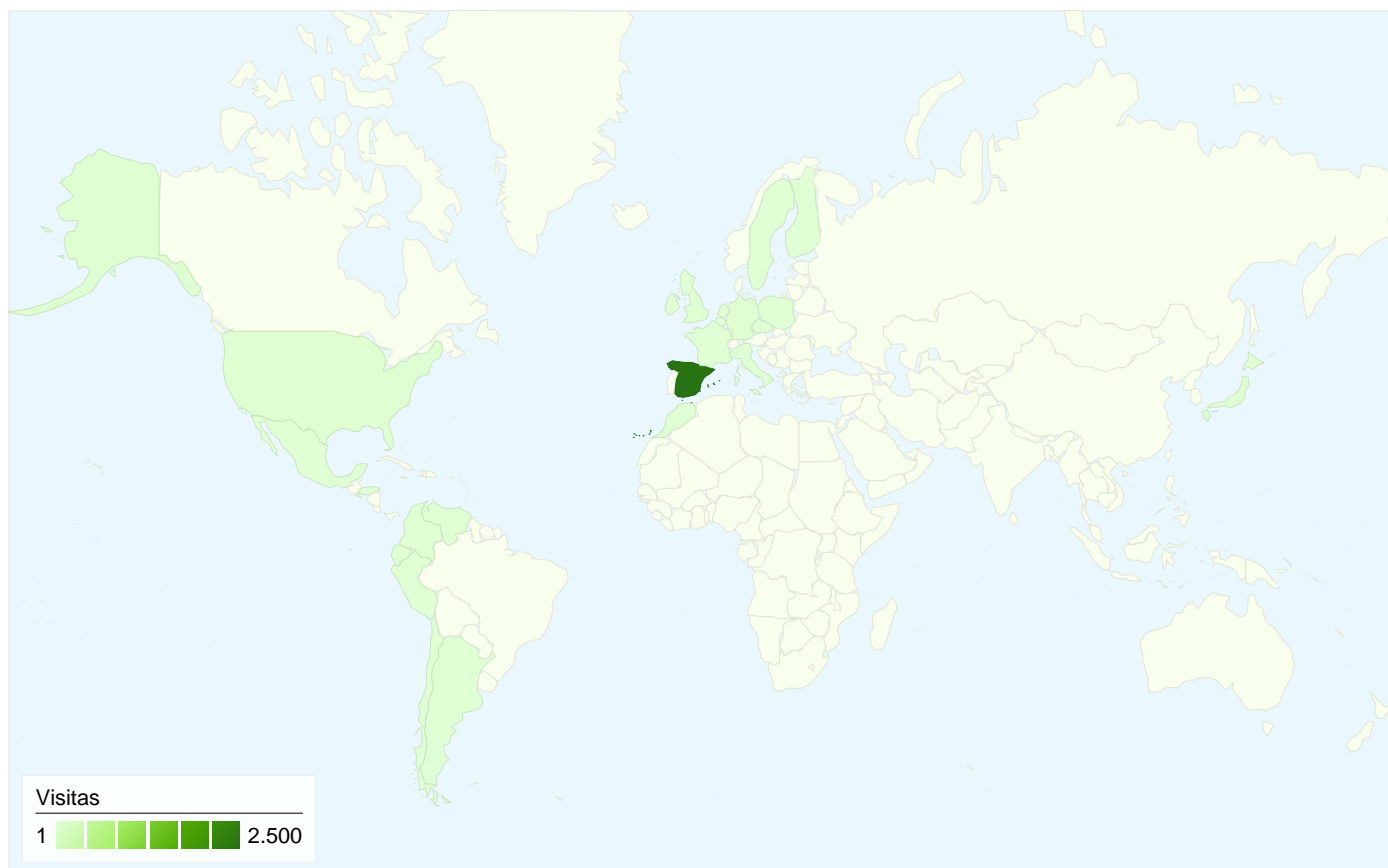

Usuarios del sitio web
1.040

Gráfico de visitas por ubicación world

Visión general de las fuentes de tráfico

- **Tráfico directo**
929,00 (35,79%)
- **Sitios web de referencia**
869,00 (33,47%)
- **Motores de búsqueda**
798,00 (30,74%)

Visión general de las fuentes de tráfico

01/06/2008 - 29/06/2008

En comparación con: Sitio

Todas las fuentes de tráfico han enviado un total de 2.596 visitas.

35,79% Tráfico directo

33,47% Sitios web de referencia

Gráfico de visitas por ubicación

En comparación con: Sitio

2.596 visitas provinieron de 25 países/territorios.

Uso del sitio

País/territorio	Visitas	Páginas/visita	Promedio de tiempo en el sitio	Porcentaje de visitas nuevas	Porcentaje de rebote
Visitas 2.596 Porcentaje del total del sitio: 100,00%	Páginas/visita 2,69 Promedio del sitio: 2,69 (0,00%)	Promedio de tiempo en el sitio 00:02:34 Promedio del sitio: 00:02:34 (0,00%)	Porcentaje de visitas nuevas 33,71% Promedio del sitio: 33,67% (0,11%)	Porcentaje de rebote 52,70% Promedio del sitio: 52,70% (0,00%)	
Spain	2.500	2,72	00:02:38	31,76%	52,12%
Germany	19	2,42	00:01:10	89,47%	42,11%
United States	18	1,28	00:00:41	66,67%	72,22%
United Kingdom	12	1,83	00:00:30	66,67%	75,00%
Mexico	6	1,00	00:00:00	100,00%	100,00%
Chile	4	1,25	00:00:09	100,00%	75,00%
Ireland	4	1,00	00:00:00	100,00%	100,00%
Andorra	4	2,00	00:00:20	100,00%	50,00%
Colombia	3	1,67	00:00:05	100,00%	66,67%
Morocco	3	1,33	00:06:08	100,00%	66,67%