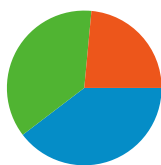

Visión general de las fuentes de tráfico

- Motores de búsqueda
  568,00 (39,64%)
- Tráfico directo
  528,00 (36,85%)
- Sitios web de referencia
  337,00 (23,52%)

Visión general del contenido

Páginas	Páginas vistas	Porcentaje de páginas vistas
/	1.696	45,17%
/forum.php	160	4,26%
/links.php	149	3,97%
/videos.php	125	3,33%
/liga.php	89	2,37%

Navegadores

Navegador	Visitas	Porcentaje de visitas
Internet Explorer	803	56,04%
Firefox	548	38,24%
Safari	58	4,05%
Mozilla	12	0,84%
Opera	10	0,70%

Sistemas operativos

Sistema operativo	Visitas	Porcentaje de visitas
Windows	1.145	79,90%
Linux	225	15,70%
Macintosh	62	4,33%
iPod	1	0,07%