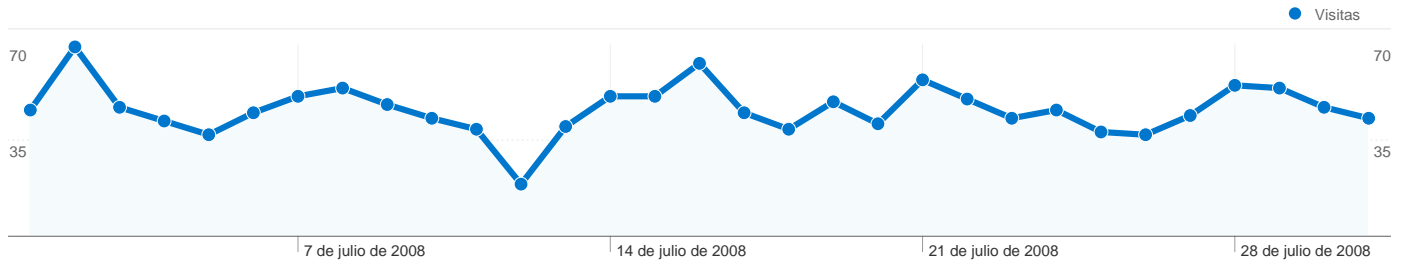

1 - 10 de 23

329 páginas se han visto en total de 3.755 veces.

Rendimiento del contenido

Página	Páginas vistas	Páginas vistas únicas	Promedio de tiempo en la página	Porcentaje de rebote	Porcentaje de salidas	Índice de ingresos
/	1.696	1.190	00:03:10	57,35%	51,06%	US\$ 0,00
/forum.php	160	105	00:00:26	25,00%	11,88%	US\$ 0,00
/links.php	149	106	00:02:59	58,33%	53,02%	US\$ 0,00
/videos.php	125	71	00:00:28	30,00%	15,20%	US\$ 0,00
/calendari.php	89	66	00:02:09	48,00%	31,46%	US\$ 0,00
/lliga.php	89	57	00:00:35	0,00%	33,71%	US\$ 0,00
/resultats.php	84	59	00:01:03	50,00%	30,95%	US\$ 0,00
/forums/llegir/985/0/Cena-del-CAT	69	59	00:01:36	50,00%	40,58%	US\$ 0,00
/elclub.php	64	36	00:00:43	0,00%	10,94%	US\$ 0,00
/videocat/Campionat-Espanya-Cadet-Seleccions-2008/14	48	19	00:00:33	0,00%	25,00%	US\$ 0,00

1 - 10 de 329

Idiomas

En comparación con: Sitio

1.433 visitas han utilizado 15 idiomas.

Uso del sitio

Idioma	Visitas	Páginas/visita	Promedio de tiempo en el sitio	Porcentaje de visitas nuevas	Porcentaje de rebote
Visitas 1.433 Porcentaje del total del sitio: 100,00%	Páginas/visita 2,62 Promedio del sitio: 2,62 (0,00%)	Promedio de tiempo en el sitio 00:02:52 Promedio del sitio: 00:02:52 (0,00%)	Porcentaje de visitas nuevas 29,38% Promedio del sitio: 29,24% (0,48%)	Porcentaje de rebote 57,29% Promedio del sitio: 57,29% (0,00%)	
Idioma	Visitas	Páginas/visita	Promedio de tiempo en el sitio	Porcentaje de visitas nuevas	Porcentaje de rebote
es	728	2,61	00:01:24	31,59%	60,44%
ca	261	2,58	00:05:52	17,62%	46,74%
es-es	253	2,96	00:02:26	33,60%	56,92%
en-us	146	2,43	00:06:04	23,97%	56,85%
ja	12	1,83	00:00:40	0,00%	75,00%
en	8	1,38	00:00:05	25,00%	87,50%
de	4	2,00	00:00:11	75,00%	75,00%
es-ar	4	1,50	00:00:27	75,00%	75,00%
fr	4	2,00	00:01:49	100,00%	50,00%
it	4	2,75	00:01:41	100,00%	25,00%