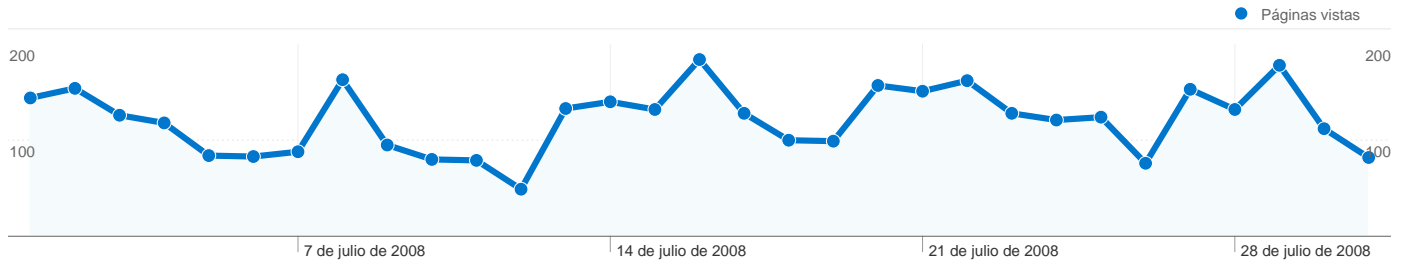

Visión general de las fuentes de tráfico

01/07/2008 - 31/07/2008

En comparación con: Sitio

Todas las fuentes de tráfico han enviado un total de 1.433 visitas.

 **36,85%** Tráfico directo

 **23,52%** Sitios web de referencia

Gráfico de visitas por ubicación

En comparación con: Sitio

1.433 visitas provinieron de 24 países/territorios.

Uso del sitio

País/territorio	Visitas	Páginas/visita	Promedio de tiempo en el sitio	Porcentaje de visitas nuevas	Porcentaje de rebote
Spain	1.339	2,66	00:02:57	26,14%	56,39%
United States	15	1,40	00:00:37	80,00%	86,67%
Mexico	13	2,23	00:05:39	84,62%	76,92%
Japan	12	1,83	00:00:40	0,00%	75,00%
United Kingdom	9	2,00	00:01:14	55,56%	55,56%
Argentina	8	1,88	00:00:28	100,00%	62,50%
Germany	7	2,71	00:01:22	71,43%	57,14%
Italy	5	3,00	00:01:28	100,00%	20,00%
Ireland	4	1,00	00:00:00	100,00%	100,00%
France	3	5,00	00:04:24	100,00%	33,33%

1 - 10 de 24

Visión general del contenido

En comparación con: Sitio

Las páginas de este sitio se han visitado un total de 3.755 veces.

 3.755 Páginas vistas

 2.658 Visitas únicas

 57,29% Porcentaje de rebote