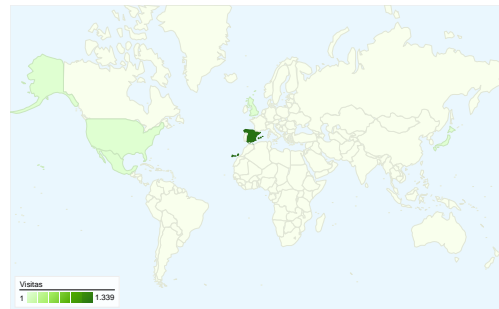

Uso del sitio

1.433 Visitas

57,29% Porcentaje de rebote

3.755 Páginas vistas

00:02:52 Promedio de tiempo en el sitio

2,62 Páginas/visita

29,24% Porcentaje de visitas nuevas

Visión general de usuarios

Usuarios del sitio web
516

Gráfico de visitas por ubicación world

Visión general de las fuentes de tráfico

- Motores de búsqueda
568,00 (39,64%)
- Tráfico directo
528,00 (36,85%)
- Sitios web de referencia
337,00 (23,52%)

Visión general de las fuentes de tráfico

01/07/2008 - 31/07/2008

En comparación con: Sitio

Todas las fuentes de tráfico han enviado un total de 1.433 visitas.

 **36,85%** Tráfico directo

 **23,52%** Sitios web de referencia

Gráfico de visitas por ubicación

En comparación con: Sitio

1.433 visitas provinieron de 24 países/territorios.

Uso del sitio

País/territorio	Visitas	Páginas/visita	Promedio de tiempo en el sitio	Porcentaje de visitas nuevas	Porcentaje de rebote
Spain	1.339	2,66	00:02:57	26,14%	56,39%
United States	15	1,40	00:00:37	80,00%	86,67%
Mexico	13	2,23	00:05:39	84,62%	76,92%
Japan	12	1,83	00:00:40	0,00%	75,00%
United Kingdom	9	2,00	00:01:14	55,56%	55,56%
Argentina	8	1,88	00:00:28	100,00%	62,50%
Germany	7	2,71	00:01:22	71,43%	57,14%
Italy	5	3,00	00:01:28	100,00%	20,00%
Ireland	4	1,00	00:00:00	100,00%	100,00%
France	3	5,00	00:04:24	100,00%	33,33%