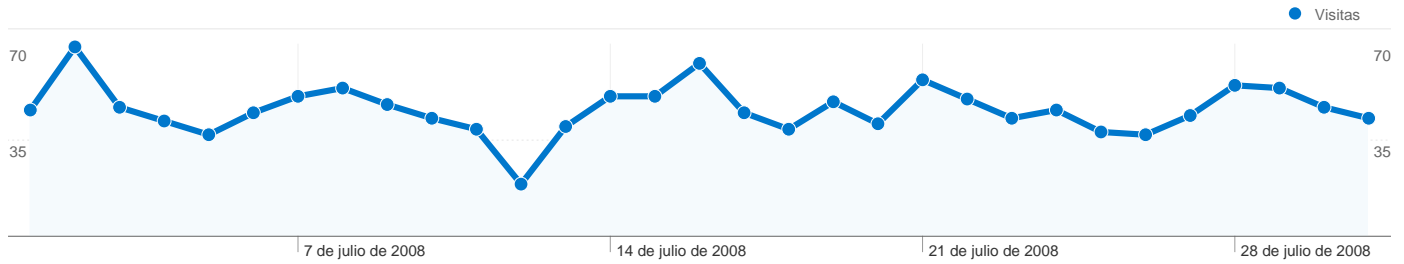

Navegadores

En comparación con: Sitio

1.433 visitas han utilizado 7 navegadores.

Uso del sitio

Visitas	Páginas/visita	Promedio de tiempo en el sitio	Porcentaje de visitas nuevas	Porcentaje de rebote	
1.433 Porcentaje del total del sitio: 100,00%	2,62 Promedio del sitio: 2,62 (0,00%)	00:02:52 Promedio del sitio: 00:02:52 (0,00%)	29,38% Promedio del sitio: 29,24% (0,48%)	57,29% Promedio del sitio: 57,29% (0,00%)	
Navegador	Visitas	Páginas/visita	Promedio de tiempo en el sitio	Porcentaje de visitas nuevas	Porcentaje de rebote
Internet Explorer	803	2,57	00:01:23	35,12%	60,15%
Firefox	548	2,60	00:04:52	20,99%	53,28%
Safari	58	4,09	00:05:18	12,07%	39,66%
Mozilla	12	1,00	00:00:00	100,00%	100,00%
Opera	10	1,10	00:02:20	40,00%	90,00%
Konqueror	1	1,00	00:00:00	100,00%	100,00%
Netscape	1	1,00	00:00:00	0,00%	100,00%

1 - 7 de 7