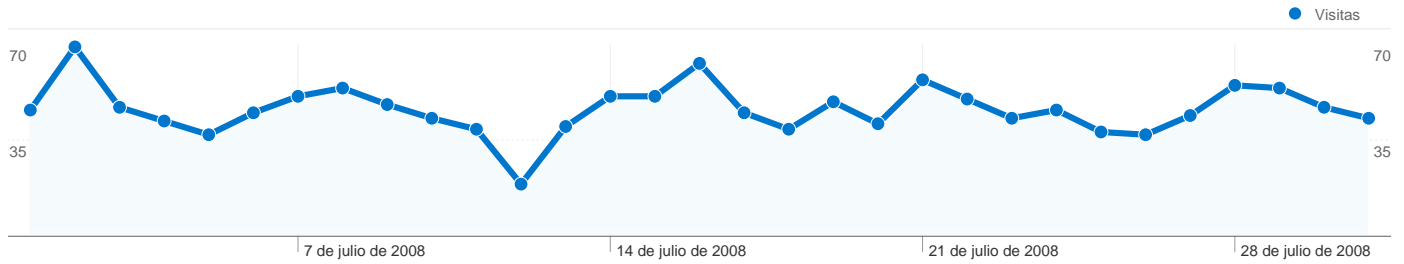

1 - 10 de 24

Visión general del contenido

En comparación con: Sitio

Las páginas de este sitio se han visitado un total de 3.755 veces.

 3.755 Páginas vistas

 2.658 Visitas únicas

 57,29% Porcentaje de rebote

1.433 visitas han utilizado 7 navegadores.

Uso del sitio

Visitas	Páginas/visita	Promedio de tiempo en el sitio	Porcentaje de visitas nuevas	Porcentaje de rebote	
1.433 Porcentaje del total del sitio: 100,00%	2,62 Promedio del sitio: 2,62 (0,00%)	00:02:52 Promedio del sitio: 00:02:52 (0,00%)	29,38% Promedio del sitio: 29,24% (0,48%)	57,29% Promedio del sitio: 57,29% (0,00%)	
Navegador	Visitas	Páginas/visita	Promedio de tiempo en el sitio	Porcentaje de visitas nuevas	Porcentaje de rebote
Internet Explorer	803	2,57	00:01:23	35,12%	60,15%
Firefox	548	2,60	00:04:52	20,99%	53,28%
Safari	58	4,09	00:05:18	12,07%	39,66%
Mozilla	12	1,00	00:00:00	100,00%	100,00%
Opera	10	1,10	00:02:20	40,00%	90,00%
Konqueror	1	1,00	00:00:00	100,00%	100,00%
Netscape	1	1,00	00:00:00	0,00%	100,00%

1 - 7 de 7

Sistemas operativos

En comparación con: Sitio

1.433 visitas han utilizado 4 sistemas operativos.

Uso del sitio

Visitas 1.433 Porcentaje del total del sitio: 100,00%	Páginas/visita 2,62 Promedio del sitio: 2,62 (0,00%)	Promedio de tiempo en el sitio 00:02:52 Promedio del sitio: 00:02:52 (0,00%)	Porcentaje de visitas nuevas 29,38% Promedio del sitio: 29,24% (0,48%)	Porcentaje de rebote 57,29% Promedio del sitio: 57,29% (0,00%)	
Sistema operativo	Visitas	Páginas/visita	Promedio de tiempo en el sitio	Porcentaje de visitas nuevas	Porcentaje de rebote
Windows	1.145	2,54	00:01:25	33,62%	58,34%
Linux	225	2,65	00:09:31	11,56%	56,89%
Macintosh	62	4,06	00:05:30	14,52%	38,71%
iPod	1	1,00	00:00:00	100,00%	100,00%