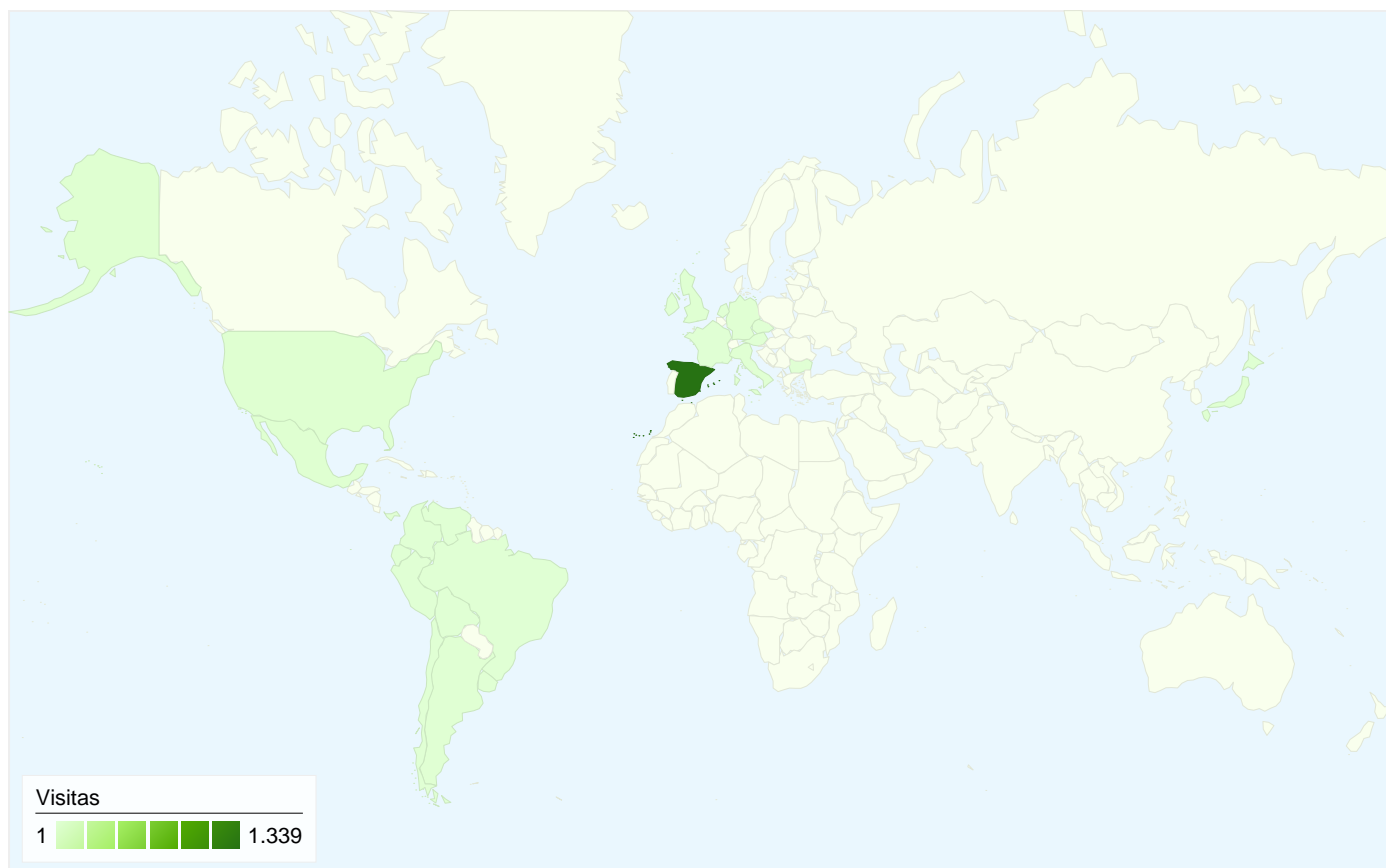

Usuarios del sitio web
516

Gráfico de visitas por ubicación world

Visión general de las fuentes de tráfico

- Motores de búsqueda
568,00 (39,64%)
- Tráfico directo
528,00 (36,85%)
- Sitios web de referencia
337,00 (23,52%)

Visión general de las fuentes de tráfico

01/07/2008 - 31/07/2008

En comparación con: Sitio

Todas las fuentes de tráfico han enviado un total de 1.433 visitas.

 **36,85%** Tráfico directo

 **23,52%** Sitios web de referencia

Gráfico de visitas por ubicación

En comparación con: Sitio

1.433 visitas provinieron de 24 países/territorios.

Uso del sitio

País/territorio	Visitas	Páginas/visita	Promedio de tiempo en el sitio	Porcentaje de visitas nuevas	Porcentaje de rebote
Spain	1.339	2,66	00:02:57	26,14%	56,39%
United States	15	1,40	00:00:37	80,00%	86,67%
Mexico	13	2,23	00:05:39	84,62%	76,92%
Japan	12	1,83	00:00:40	0,00%	75,00%
United Kingdom	9	2,00	00:01:14	55,56%	55,56%
Argentina	8	1,88	00:00:28	100,00%	62,50%
Germany	7	2,71	00:01:22	71,43%	57,14%
Italy	5	3,00	00:01:28	100,00%	20,00%
Ireland	4	1,00	00:00:00	100,00%	100,00%
France	3	5,00	00:04:24	100,00%	33,33%