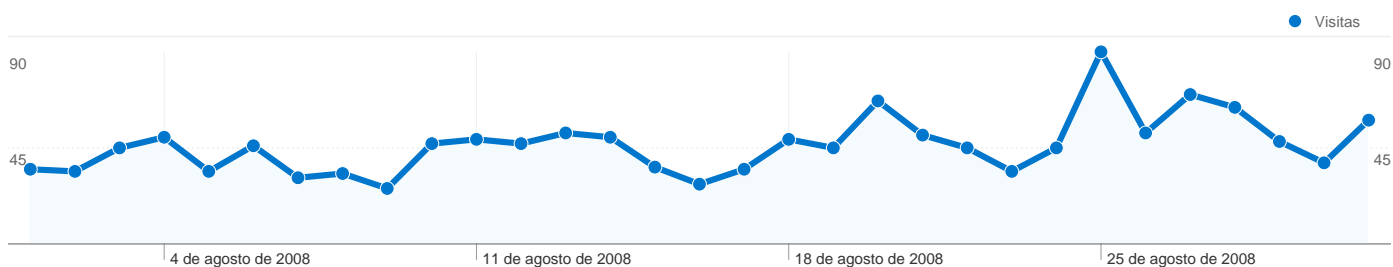

Uso del sitio

- 1.434 Visitas
- 4.018 Páginas vistas
- 2,80 Páginas/visita
- 58,44% Porcentaje de rebote
- 00:02:11 Promedio de tiempo en el sitio
- 31,73% Porcentaje de visitas nuevas

Visión general de usuarios

En comparación con: Sitio

560 usuarios han visitado este sitio.

1.434 Visitas

560 Usuario único absoluto

4.018 Páginas vistas

2,80 Promedio de páginas vistas

00:02:11 Tiempo en el sitio

58,44% Porcentaje de rebote

31,73% Nuevas visitas

Perfil técnico

Navegador	Visitas	Porcentaje de visitas	Velocidad de conexión	Visitas	Porcentaje de visitas
Internet Explorer	873	60,88%	DSL	846	59,00%
Firefox	498	34,73%	Unknown	441	30,75%
Safari	48	3,35%	Cable	123	8,58%
Mozilla	11	0,77%	T1	21	1,46%
Opera	3	0,21%	Dialup	2	0,14%

Visión general de las fuentes de tráfico

01/08/2008 - 31/08/2008

En comparación con: Sitio

Todas las fuentes de tráfico han enviado un total de 1.434 visitas.

30,20% Tráfico directo

19,87% Sitios web de referencia