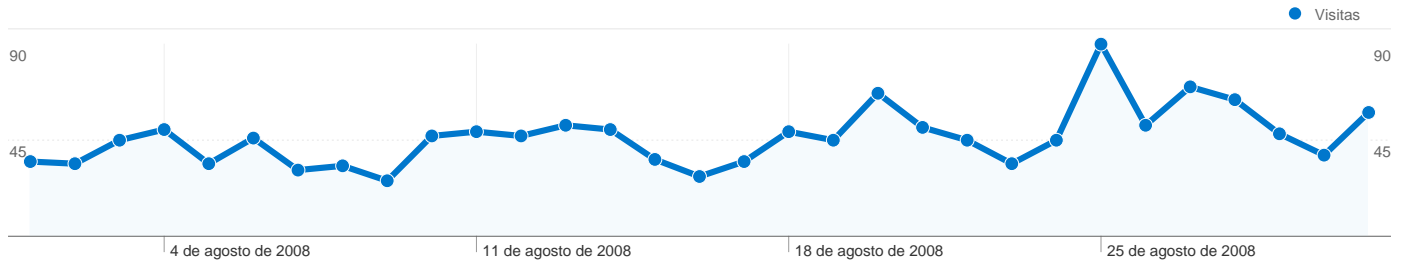

1.434 visitas han utilizado 13 idiomas.

Uso del sitio

Idioma	Visitas	Páginas/visita	Promedio de tiempo en el sitio	Porcentaje de visitas nuevas	Porcentaje de rebote
es	817	2,59	00:01:38	32,07%	61,93%
es-es	352	3,17	00:02:29	30,11%	54,26%
ca	219	3,06	00:03:56	22,37%	49,32%
en-us	26	2,81	00:01:25	96,15%	80,77%
fr	6	2,50	00:01:17	100,00%	50,00%
en	3	1,33	00:00:14	33,33%	66,67%
ja	3	1,00	00:00:00	0,00%	100,00%
ca-es	2	2,50	00:01:45	100,00%	50,00%
el	2	3,50	00:02:13	50,00%	50,00%
de	1	1,00	00:00:00	100,00%	100,00%