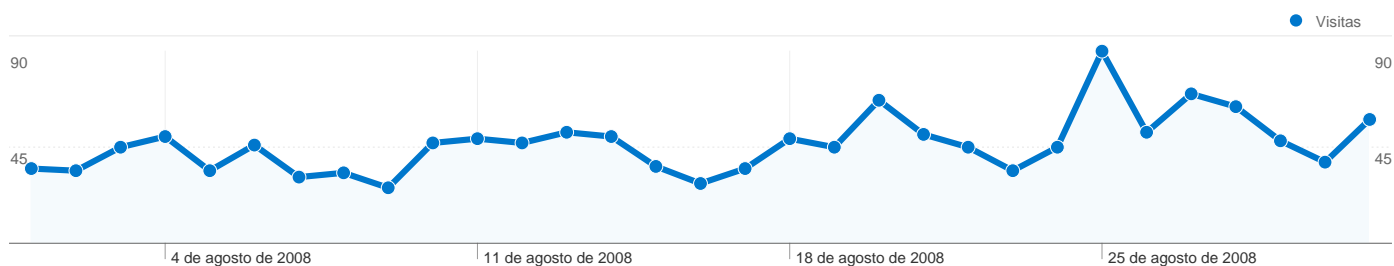

Sistemas operativos

En comparación con: Sitio

1.434 visitas han utilizado 4 sistemas operativos.

Uso del sitio

Visitas 1.434 Porcentaje del total del sitio: 100,00%	Páginas/visita 2,80 Promedio del sitio: 2,80 (0,00%)	Promedio de tiempo en el sitio 00:02:11 Promedio del sitio: 00:02:11 (0,00%)	Porcentaje de visitas nuevas 31,80% Promedio del sitio: 31,73% (0,22%)	Porcentaje de rebote 58,44% Promedio del sitio: 58,44% (0,00%)	
Sistema operativo	Visitas	Páginas/visita	Promedio de tiempo en el sitio	Porcentaje de visitas nuevas	Porcentaje de rebote
Windows	1.285	2,81	00:01:47	33,46%	58,91%
Linux	97	2,73	00:06:41	15,46%	52,58%
Macintosh	51	2,65	00:03:47	19,61%	58,82%
(not set)	1	7,00	00:02:22	100,00%	0,00%

Resoluciones de pantalla

En comparación con: Sitio

1.434 visitas han utilizado 14 resoluciones de pantalla.

Uso del sitio

Resolución de pantalla	Visitas	Páginas/visita	Promedio de tiempo en el sitio	Porcentaje de visitas nuevas	Porcentaje de rebote
Visitas 1.434 Porcentaje del total del sitio: 100,00%	Páginas/visita 2,80 Promedio del sitio: 2,80 (0,00%)	Promedio de tiempo en el sitio 00:02:11 Promedio del sitio: 00:02:11 (0,00%)	Porcentaje de visitas nuevas 31,80% Promedio del sitio: 31,73% (0,22%)	Porcentaje de rebote 58,44% Promedio del sitio: 58,44% (0,00%)	
1024x768	442	2,63	00:01:40	50,45%	60,63%
1280x800	416	2,56	00:02:03	15,62%	63,94%
1440x900	245	3,09	00:03:55	7,76%	49,80%
1280x1024	154	3,42	00:01:33	54,55%	51,95%
800x600	120	2,38	00:01:50	24,17%	61,67%
1152x864	22	5,59	00:03:41	77,27%	50,00%
1680x1050	15	2,47	00:01:03	60,00%	46,67%
1360x768	9	2,67	00:01:02	22,22%	55,56%
1920x1200	3	1,00	00:00:00	33,33%	100,00%
1280x720	2	5,50	00:04:30	100,00%	0,00%