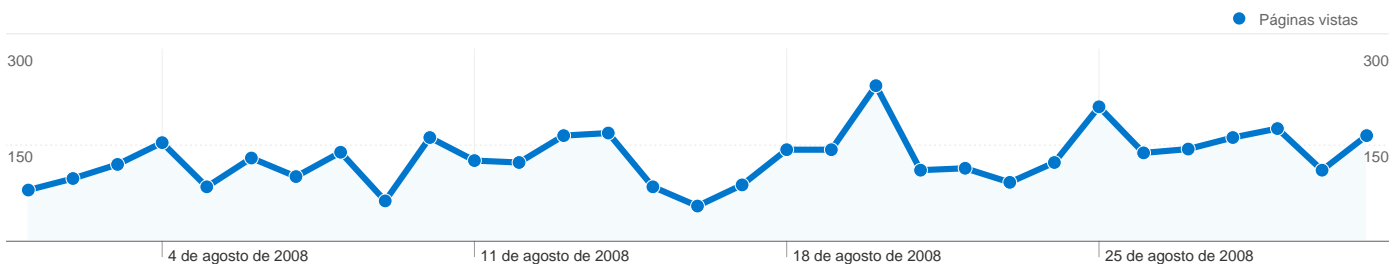

En comparación con: Sitio

560 usuarios han visitado este sitio.

1.434 Visitas

560 Usuario único absoluto

4.018 Páginas vistas

2,80 Promedio de páginas vistas

00:02:11 Tiempo en el sitio

58,44% Porcentaje de rebote

Visión general de las fuentes de tráfico

01/08/2008 - 31/08/2008

En comparación con: Sitio

Todas las fuentes de tráfico han enviado un total de 1.434 visitas.

30,20% Tráfico directo

19,87% Sitios web de referencia

Gráfico de visitas por ubicación

En comparación con: Sitio

1.434 visitas provinieron de 27 países/territorios.

Uso del sitio

País/territorio	Visitas	Páginas/visita	Promedio de tiempo en el sitio	Porcentaje de visitas nuevas	Porcentaje de rebote
Spain	1.341	2,84	00:02:16	28,49%	57,79%
Germany	18	4,11	00:02:00	83,33%	44,44%
United States	14	1,93	00:00:52	64,29%	85,71%
Mexico	8	1,62	00:00:32	87,50%	62,50%
Chile	6	1,33	00:00:02	83,33%	83,33%
Ireland	4	1,00	00:00:00	100,00%	100,00%
France	4	1,50	00:00:32	100,00%	75,00%
Venezuela	4	1,00	00:00:00	100,00%	100,00%
United Kingdom	4	2,00	00:01:09	25,00%	50,00%
Argentina	4	1,75	00:00:40	100,00%	50,00%

1 - 10 de 27

Las páginas de este sitio se han visitado un total de 4.018 veces.

 **4.018** Páginas vistas

 **2.966** Visitas únicas

 **58,44%** Porcentaje de rebote

Contenido principal

Páginas	Páginas vistas	Porcentaje de páginas vistas
/	1.624	40,42%
/forum.php	171	4,26%
/forums/llegir/985/0/Cena-del-CAT	161	4,01%
/calendari.php	145	3,61%
/links.php	78	1,94%