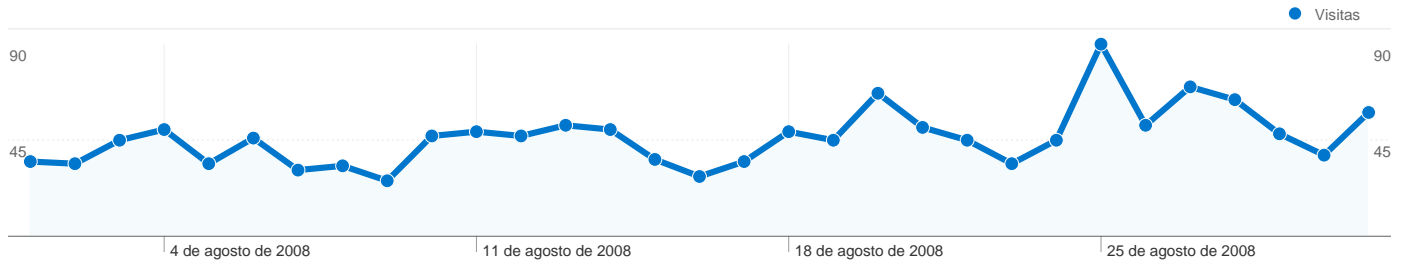

1 - 10 de 27

Las páginas de este sitio se han visitado un total de 4.018 veces.

 **4.018** Páginas vistas

 **2.966** Visitas únicas

 **58,44%** Porcentaje de rebote

Contenido principal

Páginas	Páginas vistas	Porcentaje de páginas vistas
/	1.624	40,42%
/forum.php	171	4,26%
/forums/llegir/985/0/Cena-del-CAT	161	4,01%
/calendari.php	145	3,61%
/links.php	78	1,94%

Navegadores

En comparación con: Sitio

1.434 visitas han utilizado 6 navegadores.

Uso del sitio

Visitas	Páginas/visita	Promedio de tiempo en el sitio	Porcentaje de visitas nuevas	Porcentaje de rebote	
1.434 Porcentaje del total del sitio: 100,00%	2,80 Promedio del sitio: 2,80 (0,00%)	00:02:11 Promedio del sitio: 00:02:11 (0,00%)	31,80% Promedio del sitio: 31,73% (0,22%)	58,44% Promedio del sitio: 58,44% (0,00%)	
Navegador	Visitas	Páginas/visita	Promedio de tiempo en el sitio	Porcentaje de visitas nuevas	Porcentaje de rebote
Internet Explorer	873	2,65	00:01:36	34,94%	61,05%
Firefox	498	3,13	00:03:05	26,31%	52,81%
Safari	48	2,75	00:04:01	16,67%	56,25%
Mozilla	11	1,00	00:00:00	100,00%	100,00%
Opera	3	1,00	00:00:00	33,33%	100,00%
Netscape	1	1,00	00:00:00	0,00%	100,00%
1 - 6 de 6					

Sistemas operativos

En comparación con: Sitio

1.434 visitas han utilizado 4 sistemas operativos.

Uso del sitio

Visitas 1.434 Porcentaje del total del sitio: 100,00%	Páginas/visita 2,80 Promedio del sitio: 2,80 (0,00%)	Promedio de tiempo en el sitio 00:02:11 Promedio del sitio: 00:02:11 (0,00%)	Porcentaje de visitas nuevas 31,80% Promedio del sitio: 31,73% (0,22%)	Porcentaje de rebote 58,44% Promedio del sitio: 58,44% (0,00%)	
Sistema operativo	Visitas	Páginas/visita	Promedio de tiempo en el sitio	Porcentaje de visitas nuevas	Porcentaje de rebote
Windows	1.285	2,81	00:01:47	33,46%	58,91%
Linux	97	2,73	00:06:41	15,46%	52,58%
Macintosh	51	2,65	00:03:47	19,61%	58,82%
(not set)	1	7,00	00:02:22	100,00%	0,00%