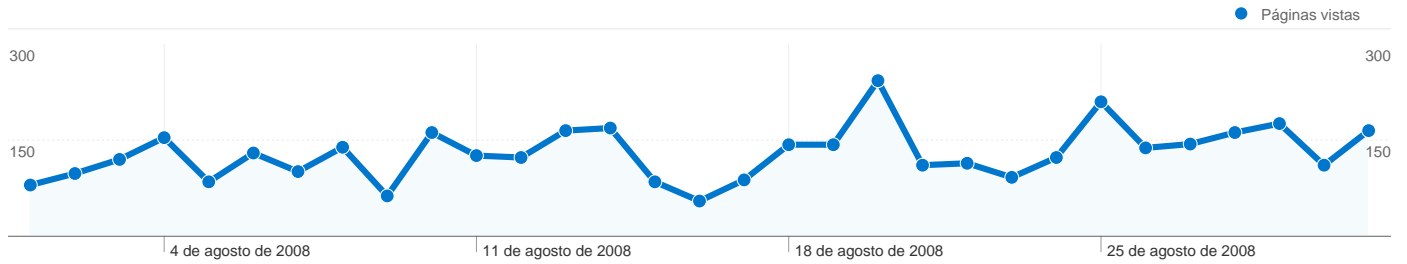

466 páginas se han visto en total de 4.018 veces.

Rendimiento del contenido

Páginas vistas 4.018 Porcentaje del total del sitio: 100,00%	Páginas vistas únicas 2.966 Porcentaje del total del sitio: 100,00%	Promedio de tiempo en la página 00:01:13 Promedio del sitio: 00:01:13 (0,00%)	Porcentaje de rebote 58,44% Promedio del sitio: 58,44% (0,00%)	Porcentaje de salidas 35,69% Promedio del sitio: 35,69% (0,00%)	Índice de ingresos US$ 0,00 Promedio del sitio: US$ 0,00 (0,00%)

Página	Páginas vistas	Páginas vistas únicas	Promedio de tiempo en la página	Porcentaje de rebote	Porcentaje de salidas	Índice de ingresos
/	1.624	1.209	00:02:01	59,39%	53,39%	US$ 0,00
/forum.php	171	119	00:00:24	50,00%	7,60%	US$ 0,00
/forums/llegir/985/0/Cena-del-CAT	161	132	00:01:33	57,14%	44,10%	US$ 0,00
/calendari.php	145	116	00:00:37	45,83%	22,76%	US$ 0,00
/links.php	78	58	00:01:14	33,33%	51,28%	US$ 0,00
/videos.php	74	45	00:00:38	25,00%	10,81%	US$ 0,00
/resultats.php	71	53	00:00:46	30,77%	29,58%	US$ 0,00
/usuari.php	67	37	00:00:34	0,00%	11,94%	US$ 0,00
/elclub.php	63	41	00:01:01	0,00%	17,46%	US$ 0,00
/marques.php	60	35	00:00:37	100,00%	6,67%	US$ 0,00

1 - 10 de 466