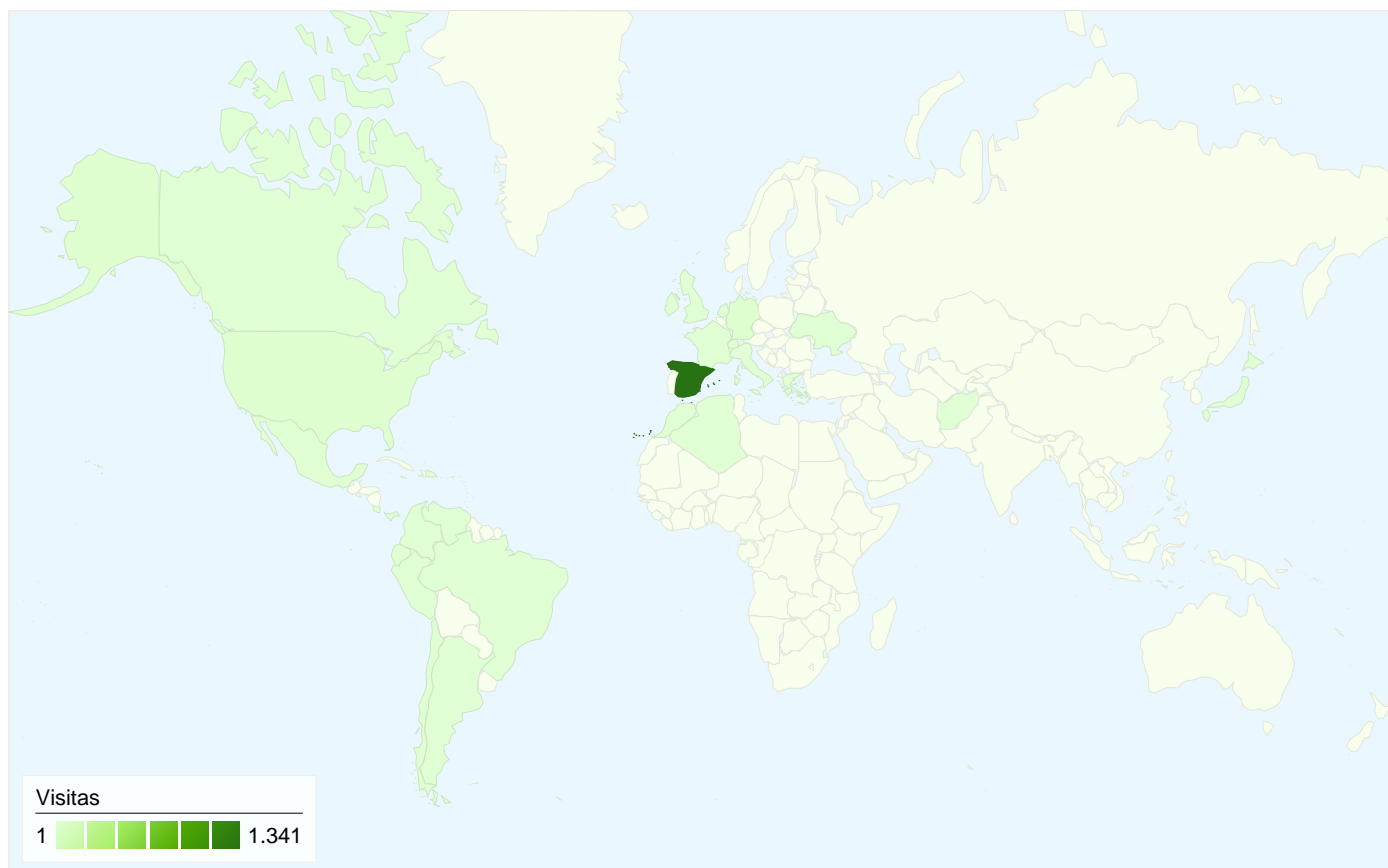

Visión general de las fuentes de tráfico

01/08/2008 - 31/08/2008

En comparación con: Sitio

Todas las fuentes de tráfico han enviado un total de 1.434 visitas.

30,20% Tráfico directo

19,87% Sitios web de referencia

Gráfico de visitas por ubicación

En comparación con: Sitio

1.434 visitas provinieron de 27 países/territorios.

Uso del sitio

País/territorio	Visitas	Páginas/visita	Promedio de tiempo en el sitio	Porcentaje de visitas nuevas	Porcentaje de rebote
Spain	1.341	2,84	00:02:16	28,49%	57,79%
Germany	18	4,11	00:02:00	83,33%	44,44%
United States	14	1,93	00:00:52	64,29%	85,71%
Mexico	8	1,62	00:00:32	87,50%	62,50%
Chile	6	1,33	00:00:02	83,33%	83,33%
Ireland	4	1,00	00:00:00	100,00%	100,00%
France	4	1,50	00:00:32	100,00%	75,00%
Venezuela	4	1,00	00:00:00	100,00%	100,00%
United Kingdom	4	2,00	00:01:09	25,00%	50,00%
Argentina	4	1,75	00:00:40	100,00%	50,00%