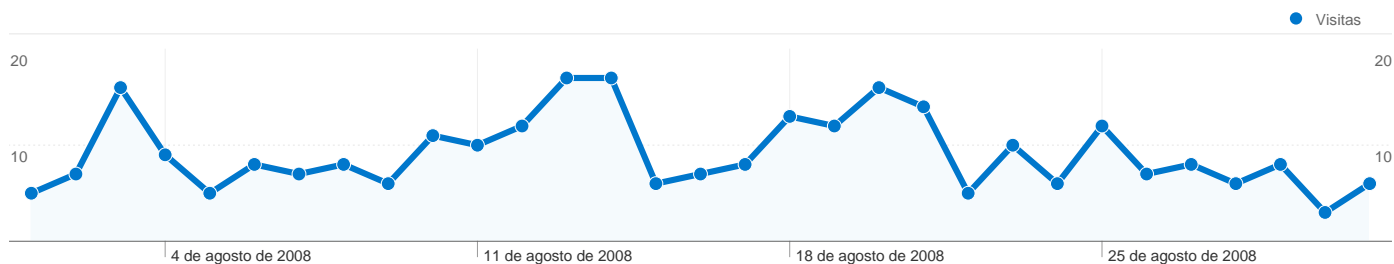

Los sitios web de referencia han enviado 285 visitas a través de 21 fuentes.

Uso del sitio

Uso del sitio						
Visitas 285 Porcentaje del total del sitio: 19,87%	Páginas/visita 2,38 Promedio del sitio: 2,80 (-15,22%)	Promedio de tiempo en el sitio 00:01:39 Promedio del sitio: 00:02:11 (-24,47%)	Porcentaje de visitas nuevas 18,60% Promedio del sitio: 31,73% (-41,39%)	Porcentaje de rebote 66,32% Promedio del sitio: 58,44% (13,48%)		
Fuente	Visitas	Páginas/visita	Promedio de tiempo en el sitio	Porcentaje de visitas nuevas	Porcentaje de rebote	
fcatlletisme.cat	118	2,70	00:01:55	4,24%	60,17%	
clubatletismetarragona.tk	53	2,13	00:01:05	9,43%	71,70%	
bl140w.blu140.mail.live.com	28	1,46	00:01:08	0,00%	82,14%	
by116w.bay116.mail.live.com	28	2,11	00:01:42	0,00%	85,71%	
php-hispano.net	25	2,64	00:00:22	88,00%	60,00%	
bl107w.blu107.mail.live.com	4	1,25	00:00:39	0,00%	75,00%	
bl138w.blu138.mail.live.com	4	4,50	00:12:31	0,00%	50,00%	
corredors.cat	4	1,75	00:05:28	100,00%	75,00%	
lasonet.com	3	3,67	00:00:59	100,00%	33,33%	
niorcs.com	3	2,67	00:00:28	100,00%	0,00%	
1 - 10 de 21