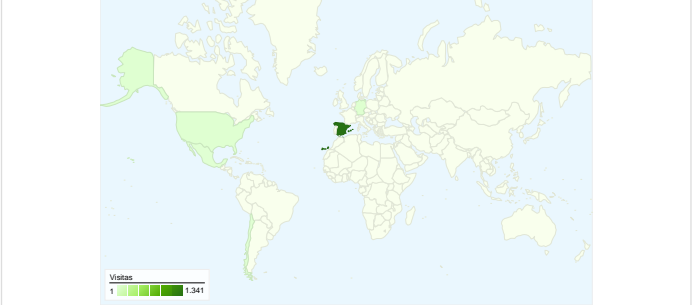

Uso del sitio

- 1.434 Visitas
- 4.018 Páginas vistas
- 2,80 Páginas/visita
- 58,44% Porcentaje de rebote
- 00:02:11 Promedio de tiempo en el sitio
- 31,73% Porcentaje de visitas nuevas

Visión general de usuarios

Gráfico de visitas por ubicación world

Visión general de las fuentes de tráfico

Visión general del contenido

Páginas	Páginas vistas	Porcentaje de páginas vistas
/	1.624	40,42%
/forum.php	171	4,26%
/forums/llegir/985/0/Cena-del-	161	4,01%
/calendari.php	145	3,61%
/links.php	78	1,94%

Gráfico de visitas por ubicación

En comparación con: Sitio

1.434 visitas provinieron de 27 países/territorios.

Uso del sitio

País/territorio	Visitas	Páginas/visita	Promedio de tiempo en el sitio	Porcentaje de visitas nuevas	Porcentaje de rebote
Spain	1.341	2,84	00:02:16	28,49%	57,79%
Germany	18	4,11	00:02:00	83,33%	44,44%
United States	14	1,93	00:00:52	64,29%	85,71%
Mexico	8	1,62	00:00:32	87,50%	62,50%
Chile	6	1,33	00:00:02	83,33%	83,33%
Ireland	4	1,00	00:00:00	100,00%	100,00%
France	4	1,50	00:00:32	100,00%	75,00%
Venezuela	4	1,00	00:00:00	100,00%	100,00%
United Kingdom	4	2,00	00:01:09	25,00%	50,00%
Argentina	4	1,75	00:00:40	100,00%	50,00%