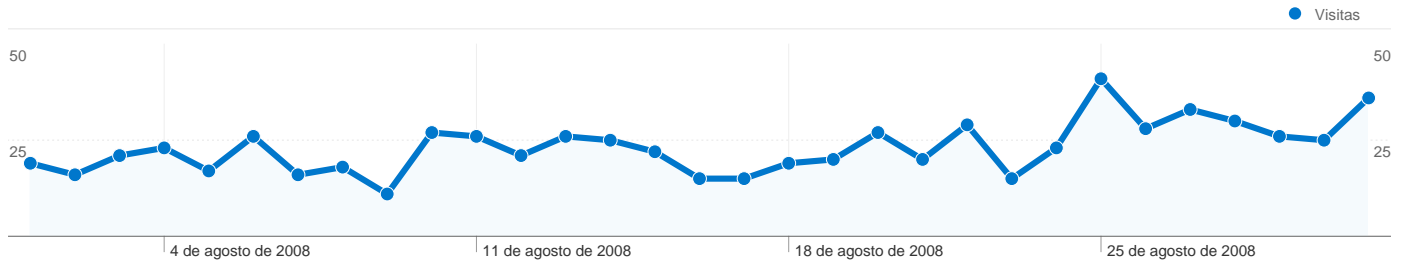

Palabras clave

En comparación con: Sitio

La búsqueda ha enviado 716 visitas total a través de 271 palabras clave.

Uso del sitio

Palabra clave	Visitas	Páginas/visita	Promedio de tiempo en el sitio	Porcentaje de visitas nuevas	Porcentaje de rebote
Visitas 716 Porcentaje del total del sitio: 49,93%	Páginas/visita 3,48 Promedio del sitio: 2,80 (24,26%)	Promedio de tiempo en el sitio 00:03:03 Promedio del sitio: 00:02:11 (40,16%)	Porcentaje de visitas nuevas 38,69% Promedio del sitio: 31,73% (21,93%)	Porcentaje de rebote 47,07% Promedio del sitio: 58,44% (-19,46%)	
club atletisme tarragona	174	3,75	00:02:55	18,97%	36,21%
clubatletismetarragona desqualificació	39	2,26	00:06:54	0,00%	58,97%
atletismo 163.3	32	3,84	00:11:09	0,00%	25,00%
clubatletismetarragona	25	3,88	00:02:05	0,00%	52,00%
" cursa popular vistabella"	24	2,71	00:05:02	0,00%	66,67%
classificació 2008 papiolet	22	1,91	00:03:07	0,00%	77,27%
mes tv tarragona	21	4,05	00:01:25	0,00%	52,38%
atletisme tarragona	20	2,90	00:02:26	70,00%	35,00%
quino vergara campionat absolut de catalunya	16	3,69	00:04:15	0,00%	31,25%
fernando tortosa pradillo	14	1,86	00:01:40	0,00%	57,14%

1 - 10 de 271