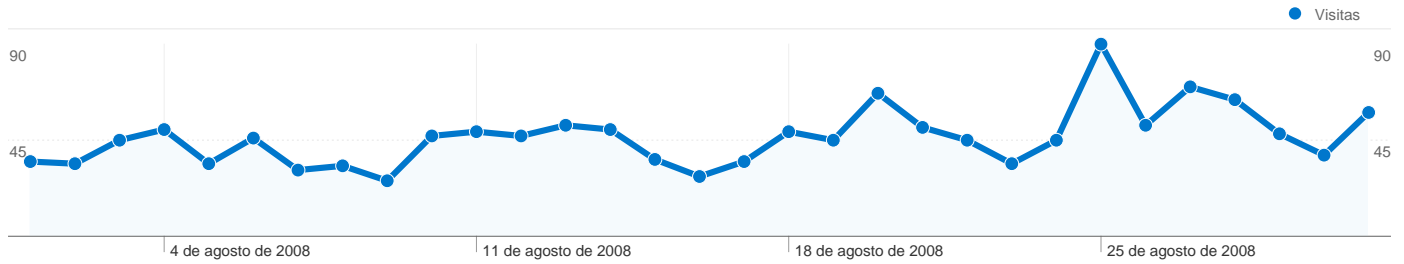

Gráfico de visitas por ubicación

En comparación con: Sitio

1.434 visitas provinieron de 27 países/territorios.

Uso del sitio

País/territorio	Visitas	Páginas/visita	Promedio de tiempo en el sitio	Porcentaje de visitas nuevas	Porcentaje de rebote
Spain	1.341	2,84	00:02:16	28,49%	57,79%
Germany	18	4,11	00:02:00	83,33%	44,44%
United States	14	1,93	00:00:52	64,29%	85,71%
Mexico	8	1,62	00:00:32	87,50%	62,50%
Chile	6	1,33	00:00:02	83,33%	83,33%
Ireland	4	1,00	00:00:00	100,00%	100,00%
France	4	1,50	00:00:32	100,00%	75,00%
Venezuela	4	1,00	00:00:00	100,00%	100,00%
United Kingdom	4	2,00	00:01:09	25,00%	50,00%
Argentina	4	1,75	00:00:40	100,00%	50,00%

1 - 10 de 27

Las páginas de este sitio se han visitado un total de 4.018 veces.

 **4.018** Páginas vistas

 **2.966** Visitas únicas

 **58,44%** Porcentaje de rebote

Contenido principal

Páginas	Páginas vistas	Porcentaje de páginas vistas
/	1.624	40,42%
/forum.php	171	4,26%
/forums/llegir/985/0/Cena-del-CAT	161	4,01%
/calendari.php	145	3,61%
/links.php	78	1,94%

Navegadores

En comparación con: Sitio

1.434 visitas han utilizado 6 navegadores.

Uso del sitio

Visitas	Páginas/visita	Promedio de tiempo en el sitio	Porcentaje de visitas nuevas	Porcentaje de rebote	
1.434 Porcentaje del total del sitio: 100,00%	2,80 Promedio del sitio: 2,80 (0,00%)	00:02:11 Promedio del sitio: 00:02:11 (0,00%)	31,80% Promedio del sitio: 31,73% (0,22%)	58,44% Promedio del sitio: 58,44% (0,00%)	
Navegador	Visitas	Páginas/visita	Promedio de tiempo en el sitio	Porcentaje de visitas nuevas	Porcentaje de rebote
Internet Explorer	873	2,65	00:01:36	34,94%	61,05%
Firefox	498	3,13	00:03:05	26,31%	52,81%
Safari	48	2,75	00:04:01	16,67%	56,25%
Mozilla	11	1,00	00:00:00	100,00%	100,00%
Opera	3	1,00	00:00:00	33,33%	100,00%
Netscape	1	1,00	00:00:00	0,00%	100,00%
1 - 6 de 6					