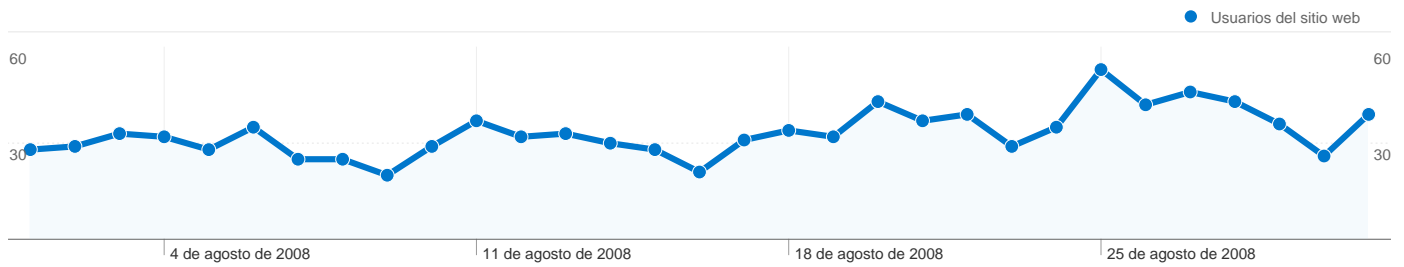

Uso del sitio

- 1.434 Visitas
- 4.018 Páginas vistas
- 2,80 Páginas/visita
- 58,44% Porcentaje de rebote
- 00:02:11 Promedio de tiempo en el sitio
- 31,73% Porcentaje de visitas nuevas

Visión general de usuarios

Resoluciones de pantalla		
Resolución de pantalla	Visitas	Porcentaje de visitas
1024x768	442	30,82%
1280x800	416	29,01%
1440x900	245	17,09%
1280x1024	154	10,74%
800x600	120	8,37%

Sitios web de referencia		
Fuente	Visitas	Porcentaje de visitas
fcatlletisme.cat	118	41,40%
clubatletismetarragona.tk	53	18,60%
bl140w.blu140.mail.live.com	28	9,82%
by116w.bay116.mail.live.com	28	9,82%
php-hispano.net	25	8,77%

En comparación con: Sitio

560 usuarios han visitado este sitio.

1.434 Visitas

560 Usuario único absoluto

4.018 Páginas vistas

2,80 Promedio de páginas vistas

00:02:11 Tiempo en el sitio

58,44% Porcentaje de rebote

Resoluciones de pantalla

En comparación con: Sitio

1.434 visitas han utilizado 14 resoluciones de pantalla.

Uso del sitio

Resolución de pantalla	Visitas	Páginas/visita	Promedio de tiempo en el sitio	Porcentaje de visitas nuevas	Porcentaje de rebote
Visitas 1.434 Porcentaje del total del sitio: 100,00%	Páginas/visita 2,80 Promedio del sitio: 2,80 (0,00%)	Promedio de tiempo en el sitio 00:02:11 Promedio del sitio: 00:02:11 (0,00%)	Porcentaje de visitas nuevas 31,80% Promedio del sitio: 31,73% (0,22%)	Porcentaje de rebote 58,44% Promedio del sitio: 58,44% (0,00%)	
1024x768	442	2,63	00:01:40	50,45%	60,63%
1280x800	416	2,56	00:02:03	15,62%	63,94%
1440x900	245	3,09	00:03:55	7,76%	49,80%
1280x1024	154	3,42	00:01:33	54,55%	51,95%
800x600	120	2,38	00:01:50	24,17%	61,67%
1152x864	22	5,59	00:03:41	77,27%	50,00%
1680x1050	15	2,47	00:01:03	60,00%	46,67%
1360x768	9	2,67	00:01:02	22,22%	55,56%
1920x1200	3	1,00	00:00:00	33,33%	100,00%
1280x720	2	5,50	00:04:30	100,00%	0,00%