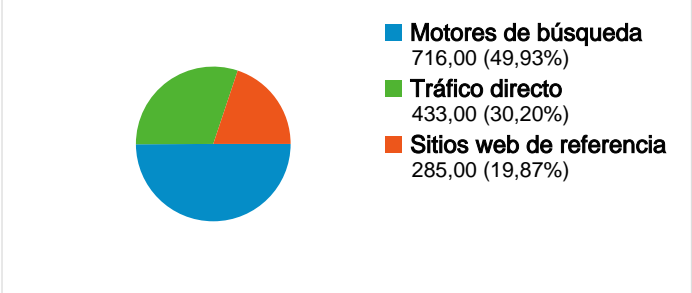

Uso del sitio

- 1.434 Visitas
- 4.018 Páginas vistas
- 2,80 Páginas/visita
- 58,44% Porcentaje de rebote
- 00:02:11 Promedio de tiempo en el sitio
- 31,73% Porcentaje de visitas nuevas

Visión general de usuarios

Gráfico de visitas por ubicación world

Visión general de las fuentes de tráfico

Visión general del contenido

Páginas	Páginas vistas	Porcentaje de páginas vistas
/	1.624	40,42%
/forum.php	171	4,26%
/forums/llegir/985/0/Cena-del-	161	4,01%
/calendari.php	145	3,61%
/links.php	78	1,94%

Resoluciones de pantalla

En comparación con: Sitio

1.434 visitas han utilizado 14 resoluciones de pantalla.

Uso del sitio

Resolución de pantalla	Visitas	Páginas/visita	Promedio de tiempo en el sitio	Porcentaje de visitas nuevas	Porcentaje de rebote
Visitas 1.434 Porcentaje del total del sitio: 100,00%	Páginas/visita 2,80 Promedio del sitio: 2,80 (0,00%)	Promedio de tiempo en el sitio 00:02:11 Promedio del sitio: 00:02:11 (0,00%)	Porcentaje de visitas nuevas 31,80% Promedio del sitio: 31,73% (0,22%)	Porcentaje de rebote 58,44% Promedio del sitio: 58,44% (0,00%)	
1024x768	442	2,63	00:01:40	50,45%	60,63%
1280x800	416	2,56	00:02:03	15,62%	63,94%
1440x900	245	3,09	00:03:55	7,76%	49,80%
1280x1024	154	3,42	00:01:33	54,55%	51,95%
800x600	120	2,38	00:01:50	24,17%	61,67%
1152x864	22	5,59	00:03:41	77,27%	50,00%
1680x1050	15	2,47	00:01:03	60,00%	46,67%
1360x768	9	2,67	00:01:02	22,22%	55,56%
1920x1200	3	1,00	00:00:00	33,33%	100,00%
1280x720	2	5,50	00:04:30	100,00%	0,00%