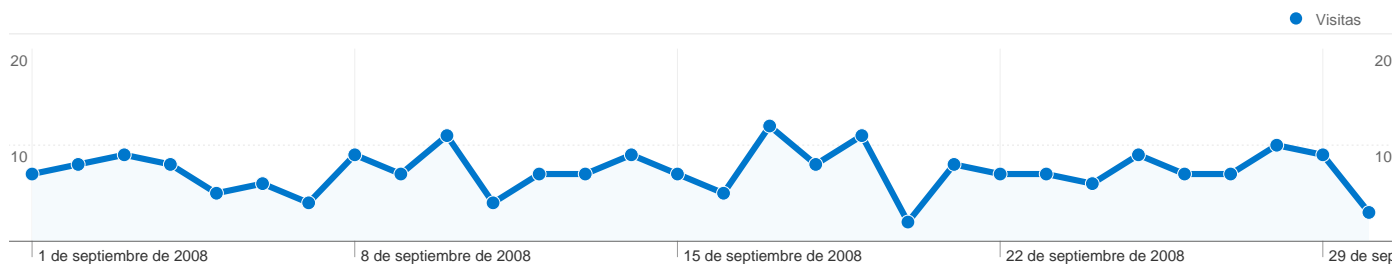

Los sitios web de referencia han enviado 219 visitas a través de 25 fuentes.

Uso del sitio

Uso del sitio						
Visitas 219 Porcentaje del total del sitio: 9,36%	Páginas/visita 2,84 Promedio del sitio: 2,71 (4,85%)	Promedio de tiempo en el sitio 00:01:20 Promedio del sitio: 00:02:01 (-34,10%)	Porcentaje de visitas nuevas 33,33% Promedio del sitio: 30,31% (9,97%)	Porcentaje de rebote 52,97% Promedio del sitio: 57,50% (-7,89%)		
Fuente	Visitas	Páginas/visita	Promedio de tiempo en el sitio	Porcentaje de visitas nuevas	Porcentaje de rebote	
fcatlisme.cat	73	3,79	00:02:02	28,77%	30,14%	
clubatletismetarragona.tk	48	1,65	00:00:28	12,50%	77,08%	
atletisme.com	21	3,38	00:00:48	57,14%	52,38%	
bl140w.blu140.mail.live.com	15	1,13	00:00:08	0,00%	86,67%	
php-hispano.net	13	3,23	00:01:47	100,00%	61,54%	
bl138w.blu138.mail.live.com	8	2,50	00:01:43	0,00%	37,50%	
by116w.bay116.mail.live.com	8	1,00	00:00:00	0,00%	100,00%	
google.es	5	4,40	00:02:07	40,00%	40,00%	
bl107w.blu107.mail.live.com	3	3,00	00:00:34	0,00%	33,33%	
images.google.es	3	1,33	00:00:04	100,00%	66,67%	
1 - 10 de 25