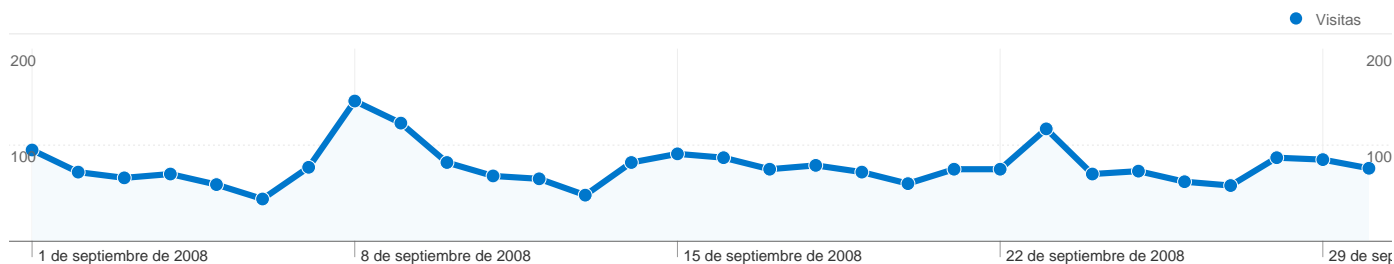

Navegadores

En comparación con: Sitio

2.339 visitas han utilizado 7 navegadores.

Uso del sitio

Visitas	Páginas/visita	Promedio de tiempo en el sitio	Porcentaje de visitas nuevas	Porcentaje de rebote	
2.339 Porcentaje del total del sitio: 100,00%	2,71 Promedio del sitio: 2,71 (0,00%)	00:02:01 Promedio del sitio: 00:02:01 (0,00%)	30,31% Promedio del sitio: 30,31% (0,00%)	57,50% Promedio del sitio: 57,50% (0,00%)	
Navegador	Visitas	Páginas/visita	Promedio de tiempo en el sitio	Porcentaje de visitas nuevas	Porcentaje de rebote
Internet Explorer	1.552	2,59	00:01:13	33,83%	61,28%
Firefox	680	2,82	00:03:21	23,38%	50,00%
Safari	88	4,18	00:06:17	9,09%	43,18%
Mozilla	9	1,00	00:00:00	100,00%	100,00%
Chrome	4	5,75	00:01:47	100,00%	25,00%
Konqueror	3	1,00	00:00:00	100,00%	100,00%
Opera	3	1,00	00:00:00	33,33%	100,00%
1 - 7 de 7					

2.339 visitas han utilizado 4 sistemas operativos.

Uso del sitio

Visitas 2.339 Porcentaje del total del sitio: 100,00%	Páginas/visita 2,71 Promedio del sitio: 2,71 (0,00%)	Promedio de tiempo en el sitio 00:02:01 Promedio del sitio: 00:02:01 (0,00%)	Porcentaje de visitas nuevas 30,31% Promedio del sitio: 30,31% (0,00%)	Porcentaje de rebote 57,50% Promedio del sitio: 57,50% (0,00%)	
Sistema operativo	Visitas	Páginas/visita	Promedio de tiempo en el sitio	Porcentaje de visitas nuevas	Porcentaje de rebote
Windows	2.087	2,66	00:01:26	32,39%	58,60%
Linux	157	2,59	00:07:40	12,10%	52,23%
Macintosh	94	4,05	00:05:55	13,83%	42,55%
SunOS	1	2,00	00:00:50	100,00%	0,00%