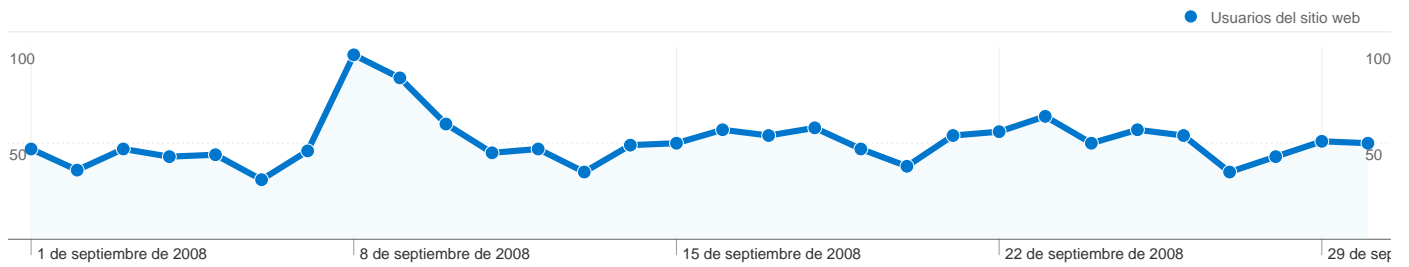

Uso del sitio

2.339 Visitas

57,50% Porcentaje de rebote

6.336 Páginas vistas

00:02:01 Promedio de tiempo en el sitio

2,71 Páginas/visita

30,31% Porcentaje de visitas nuevas

Visión general de usuarios

Navegadores

Navegador	Visitas	Porcentaje de visitas
Internet Explorer	1.552	66,35%
Firefox	680	29,07%
Safari	88	3,76%
Mozilla	9	0,38%
Chrome	4	0,17%

Sistemas operativos

Sistema operativo	Visitas	Porcentaje de visitas
Windows	2.087	89,23%
Linux	157	6,71%
Macintosh	94	4,02%
SunOS	1	0,04%

Resoluciones de pantalla		
Resolución de pantalla	Visitas	Porcentaje de visitas
1280x800	736	31,47%
1024x768	722	30,87%
1440x900	367	15,69%
1280x1024	279	11,93%
800x600	113	4,83%

Sitios web de referencia		
Fuente	Visitas	Porcentaje de visitas
fcatlisme.cat	73	33,33%
clubatletismetarragona.tk	48	21,92%
atletisme.com	21	9,59%
bl140w.blu140.mail.live.com	15	6,85%
php-hispano.net	13	5,94%

En comparación con: Sitio

841 usuarios han visitado este sitio.

2.339 Visitas

841 Usuario único absoluto

6.336 Páginas vistas

2,71 Promedio de páginas vistas

00:02:01 Tiempo en el sitio

57,50% Porcentaje de rebote