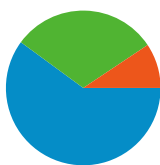

Uso del sitio

2.339 Visitas

57,50% Porcentaje de rebote

6.336 Páginas vistas

00:02:01 Promedio de tiempo en el sitio

2,71 Páginas/visita

30,31% Porcentaje de visitas nuevas

Visión general de usuarios

Usuarios del sitio web
841

Gráfico de visitas por ubicación world

Visión general de las fuentes de tráfico

- **Motores de búsqueda**
1.405,00 (60,07%)
- **Tráfico directo**
715,00 (30,57%)
- **Sitios web de referencia**
219,00 (9,36%)