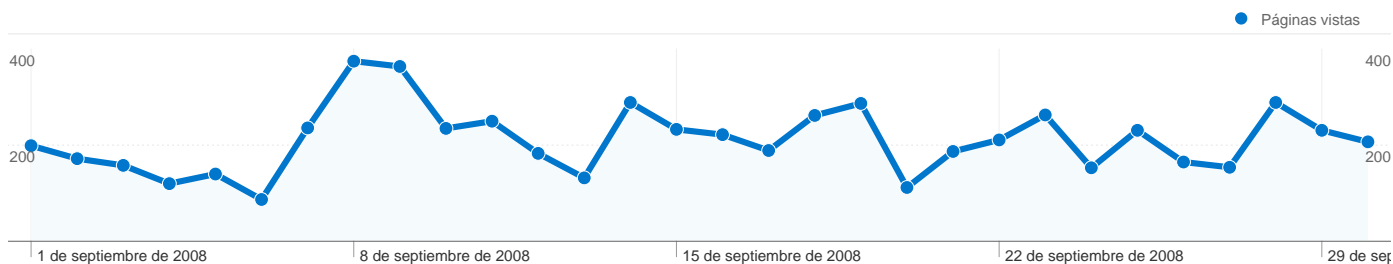

583 páginas se han visto en total de 6.336 veces.

Rendimiento del contenido

Páginas vistas 6.336 Porcentaje del total del sitio: 100,00%	Páginas vistas únicas 4.548 Porcentaje del total del sitio: 100,00%	Promedio de tiempo en la página 00:01:11 Promedio del sitio: 00:01:11 (0,00%)	Porcentaje de rebote 57,50% Promedio del sitio: 57,50% (0,00%)	Porcentaje de salidas 36,92% Promedio del sitio: 36,92% (0,00%)	Índice de ingresos US$ 0,00 Promedio del sitio: US$ 0,00 (0,00%)

Página	Páginas vistas	Páginas vistas únicas	Promedio de tiempo en la página	Porcentaje de rebote	Porcentaje de salidas	Índice de ingresos
/	2.885	2.016	00:01:55	57,61%	50,88%	US$ 0,00
/resultats.php	302	223	00:00:54	53,12%	40,07%	US$ 0,00
/forum.php	289	184	00:00:21	16,67%	11,42%	US$ 0,00
/noticia/374/V-Tetratlo-Santa-Tecla	164	137	00:00:23	0,00%	25,00%	US$ 0,00
/calendari.php	147	122	00:00:32	54,55%	26,53%	US$ 0,00
/videos.php	104	57	00:01:07	66,67%	20,19%	US$ 0,00
/noticies.php	100	81	00:01:08	75,00%	22,00%	US$ 0,00
/forums/llegir/1010/0/ACTUACIONS-CAT-2008-2009	99	80	00:02:08	0,00%	28,28%	US$ 0,00
/links.php	96	63	00:02:06	50,00%	38,54%	US$ 0,00
/elclub.php	86	61	00:00:45	0,00%	20,93%	US$ 0,00

1 - 10 de 583