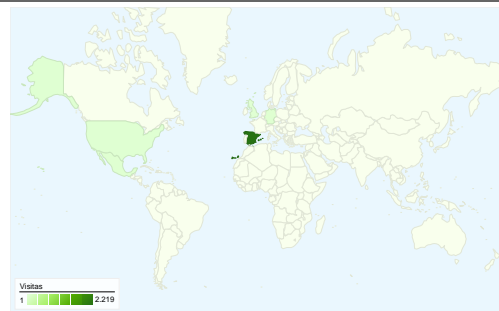

Uso del sitio

2.339 Visitas

57,50% Porcentaje de rebote

6.336 Páginas vistas

00:02:01 Promedio de tiempo en el sitio

2,71 Páginas/visita

30,31% Porcentaje de visitas nuevas

Visión general de usuarios

Usuarios del sitio web
841

Gráfico de visitas por ubicación world

Visión general de las fuentes de tráfico

- **Motores de búsqueda**
1.405,00 (60,07%)
- **Tráfico directo**
715,00 (30,57%)
- **Sitios web de referencia**
219,00 (9,36%)

Gráfico de visitas por ubicación

En comparación con: Sitio

2.339 visitas provinieron de 25 países/territorios.

Uso del sitio

País/territorio	Visitas	Páginas/visita	Promedio de tiempo en el sitio	Porcentaje de visitas nuevas	Porcentaje de rebote
Spain	2.219	2,72	00:02:03	27,94%	56,92%
Germany	23	3,87	00:03:36	65,22%	43,48%
Mexico	21	1,24	00:00:07	80,95%	85,71%
United States	18	2,06	00:00:15	55,56%	77,78%
United Kingdom	13	3,15	00:02:12	61,54%	61,54%
France	11	3,45	00:01:37	81,82%	54,55%
Argentina	6	1,17	00:00:02	100,00%	83,33%
Chile	4	1,00	00:00:00	100,00%	100,00%
Colombia	3	1,00	00:00:00	100,00%	100,00%
Ireland	3	1,00	00:00:00	100,00%	100,00%

1 - 10 de 583

2.339 visitas han utilizado 17 idiomas.

Uso del sitio

Visitas 2.339 Porcentaje del total del sitio: 100,00%	Páginas/visita 2,71 Promedio del sitio: 2,71 (0,00%)	Promedio de tiempo en el sitio 00:02:01 Promedio del sitio: 00:02:01 (0,00%)	Porcentaje de visitas nuevas 30,31% Promedio del sitio: 30,31% (0,00%)	Porcentaje de rebote 57,50% Promedio del sitio: 57,50% (0,00%)	
Idioma	Visitas	Páginas/visita	Promedio de tiempo en el sitio	Porcentaje de visitas nuevas	Porcentaje de rebote
es	1.468	2,57	00:01:14	31,74%	62,19%
es-es	504	3,13	00:02:49	25,00%	49,40%
ca	299	2,62	00:04:35	21,07%	47,83%
en-us	35	3,43	00:01:49	82,86%	57,14%
fr	9	2,00	00:00:16	77,78%	55,56%
de	5	4,80	00:06:19	60,00%	0,00%
ca-ad	3	4,67	00:11:23	66,67%	33,33%
en-gb	3	4,67	00:02:41	100,00%	66,67%
en_us	3	1,00	00:00:00	100,00%	100,00%
en	2	1,00	00:00:00	0,00%	100,00%