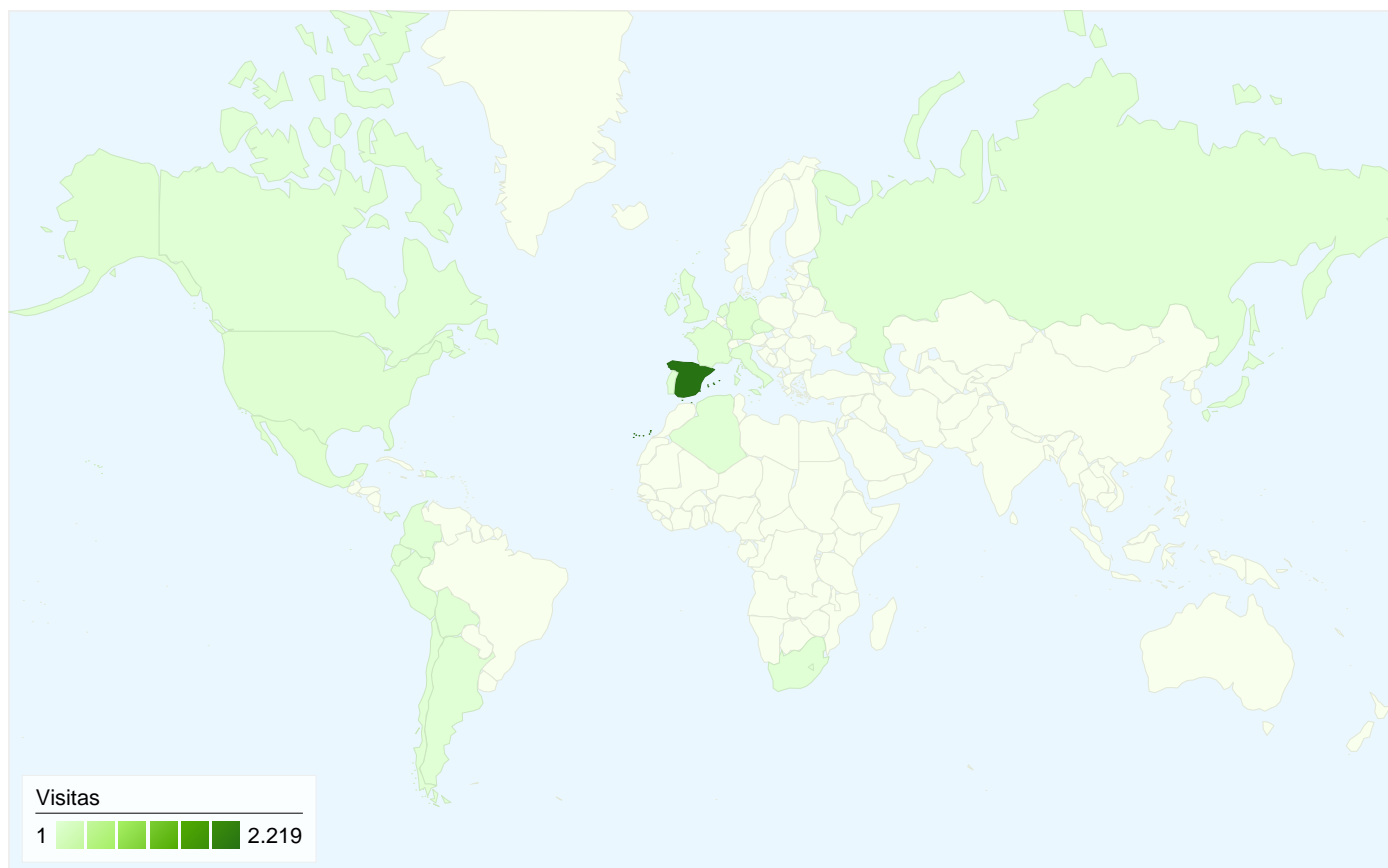

Usuarios del sitio web
841

Gráfico de visitas por ubicación world

Visión general de las fuentes de tráfico

- **Motores de búsqueda**
1.405,00 (60,07%)
- **Tráfico directo**
715,00 (30,57%)
- **Sitios web de referencia**
219,00 (9,36%)

Visión general de las fuentes de tráfico

01/09/2008 - 30/09/2008

En comparación con: Sitio

Todas las fuentes de tráfico han enviado un total de 2.339 visitas.

30,57% Tráfico directo

9,36% Sitios web de referencia

Gráfico de visitas por ubicación

En comparación con: Sitio

2.339 visitas provinieron de 25 países/territorios.

Uso del sitio

País/territorio	Visitas	Páginas/visita	Promedio de tiempo en el sitio	Porcentaje de visitas nuevas	Porcentaje de rebote
Spain	2.219	2,72	00:02:03	27,94%	56,92%
Germany	23	3,87	00:03:36	65,22%	43,48%
Mexico	21	1,24	00:00:07	80,95%	85,71%
United States	18	2,06	00:00:15	55,56%	77,78%
United Kingdom	13	3,15	00:02:12	61,54%	61,54%
France	11	3,45	00:01:37	81,82%	54,55%
Argentina	6	1,17	00:00:02	100,00%	83,33%
Chile	4	1,00	00:00:00	100,00%	100,00%
Colombia	3	1,00	00:00:00	100,00%	100,00%
Ireland	3	1,00	00:00:00	100,00%	100,00%