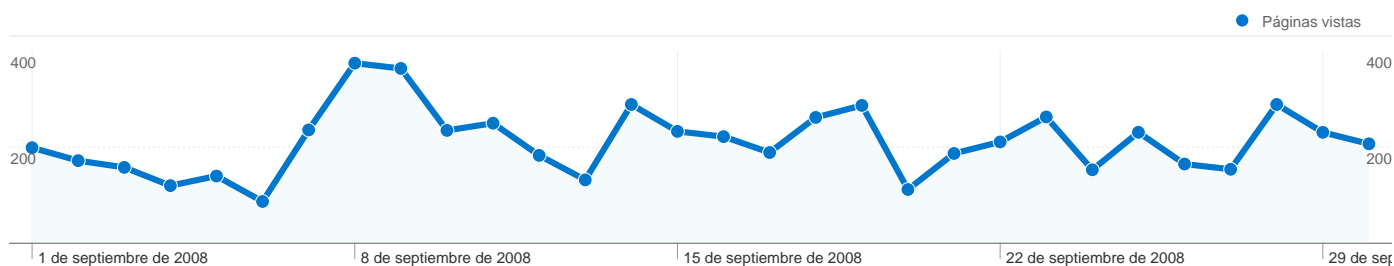

Visión general de las fuentes de tráfico

01/09/2008 - 30/09/2008

En comparación con: Sitio

Todas las fuentes de tráfico han enviado un total de 2.339 visitas.

30,57% Tráfico directo

9,36% Sitios web de referencia

Gráfico de visitas por ubicación

En comparación con: Sitio

2.339 visitas provinieron de 25 países/territorios.

Uso del sitio

País/territorio	Visitas	Páginas/visita	Promedio de tiempo en el sitio	Porcentaje de visitas nuevas	Porcentaje de rebote
Spain	2.219	2,72	00:02:03	27,94%	56,92%
Germany	23	3,87	00:03:36	65,22%	43,48%
Mexico	21	1,24	00:00:07	80,95%	85,71%
United States	18	2,06	00:00:15	55,56%	77,78%
United Kingdom	13	3,15	00:02:12	61,54%	61,54%
France	11	3,45	00:01:37	81,82%	54,55%
Argentina	6	1,17	00:00:02	100,00%	83,33%
Chile	4	1,00	00:00:00	100,00%	100,00%
Colombia	3	1,00	00:00:00	100,00%	100,00%
Ireland	3	1,00	00:00:00	100,00%	100,00%

1 - 10 de 25

Las páginas de este sitio se han visitado un total de 6.336 veces.

 6.336 Páginas vistas

 4.548 Visitas únicas

 57,50% Porcentaje de rebote

Contenido principal

Páginas	Páginas vistas	Porcentaje de páginas vistas
/	2.885	45,53%
/resultats.php	302	4,77%
/forum.php	289	4,56%
/noticia/374/V-Tetratlo-Santa-Tecla	164	2,59%
/calendari.php	147	2,32%