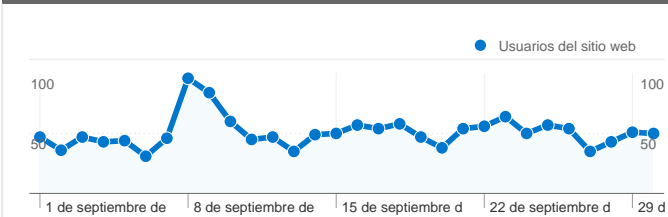

Uso del sitio

2.339 Visitas

57,50% Porcentaje de rebote

6.336 Páginas vistas

00:02:01 Promedio de tiempo en el sitio

2,71 Páginas/visita

30,31% Porcentaje de visitas nuevas

Visión general de usuarios

Usuarios del sitio web
841

Gráfico de visitas por ubicación world

Visión general de las fuentes de tráfico

- **Motores de búsqueda**
1.405,00 (60,07%)
- **Tráfico directo**
715,00 (30,57%)
- **Sitios web de referencia**
219,00 (9,36%)

2.339 visitas han utilizado 4 sistemas operativos.

Uso del sitio

Visitas 2.339 Porcentaje del total del sitio: 100,00%	Páginas/visita 2,71 Promedio del sitio: 2,71 (0,00%)	Promedio de tiempo en el sitio 00:02:01 Promedio del sitio: 00:02:01 (0,00%)	Porcentaje de visitas nuevas 30,31% Promedio del sitio: 30,31% (0,00%)	Porcentaje de rebote 57,50% Promedio del sitio: 57,50% (0,00%)	
Sistema operativo	Visitas	Páginas/visita	Promedio de tiempo en el sitio	Porcentaje de visitas nuevas	Porcentaje de rebote
Windows	2.087	2,66	00:01:26	32,39%	58,60%
Linux	157	2,59	00:07:40	12,10%	52,23%
Macintosh	94	4,05	00:05:55	13,83%	42,55%
SunOS	1	2,00	00:00:50	100,00%	0,00%