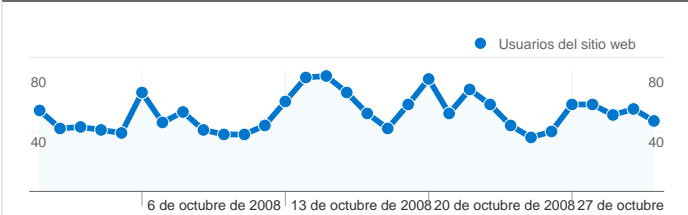

Uso del sitio

2.664 Visitas

55,78% Porcentaje de rebote

7.286 Páginas vistas

00:02:42 Promedio de tiempo en el sitio

2,73 Páginas/visita

31,08% Porcentaje de visitas nuevas

Visión general de usuarios

Usuarios del sitio web
955

Gráfico de visitas por ubicación world

Visión general de las fuentes de tráfico

- **Motores de búsqueda**
1.445,00 (54,24%)
- **Tráfico directo**
1.024,00 (38,44%)
- **Sitios web de referencia**
195,00 (7,32%)

Resoluciones de pantalla

En comparación con: Sitio

2.664 visitas han utilizado 20 resoluciones de pantalla.

Uso del sitio

Resolución de pantalla	Visitas	Páginas/visita	Promedio de tiempo en el sitio	Porcentaje de visitas nuevas	Porcentaje de rebote
Visitas 2.664 Porcentaje del total del sitio: 100,00%	Páginas/visita 2,73 Promedio del sitio: 2,73 (0,00%)	Promedio de tiempo en el sitio 00:02:42 Promedio del sitio: 00:02:42 (0,00%)	Porcentaje de visitas nuevas 31,19% Promedio del sitio: 31,08% (0,36%)	Porcentaje de rebote 55,78% Promedio del sitio: 55,78% (0,00%)	
1280x800	841	1,78	00:01:22	12,60%	74,67%
1024x768	750	2,82	00:01:53	54,80%	51,47%
1440x900	509	4,08	00:06:44	6,29%	36,15%
1280x1024	326	2,88	00:02:31	53,37%	44,48%
800x600	94	2,22	00:00:55	40,43%	61,70%
1152x864	84	2,02	00:01:11	29,76%	70,24%
1680x1050	18	6,61	00:05:52	77,78%	27,78%
1280x960	9	3,67	00:02:41	66,67%	44,44%
1280x768	7	7,71	00:05:12	71,43%	14,29%
1360x768	5	1,40	00:00:10	20,00%	60,00%

1 - 10 de 610

2.664 visitas han utilizado 21 idiomas.

Uso del sitio

Idioma	Visitas	Páginas/visita	Promedio de tiempo en el sitio	Porcentaje de visitas nuevas	Porcentaje de rebote
es	1.533	2,31	00:01:27	31,57%	64,19%
es-es	624	2,91	00:02:59	25,48%	47,76%
ca	375	3,98	00:07:36	29,33%	35,20%
en-us	50	2,40	00:00:39	74,00%	62,00%
ca-ad	26	2,50	00:01:47	7,69%	53,85%
fr	23	3,39	00:02:13	52,17%	47,83%
es-ar	7	3,86	00:02:16	85,71%	57,14%
en	4	1,50	00:00:12	25,00%	50,00%
en-gb	4	1,25	00:00:03	100,00%	75,00%
es-la	3	5,67	00:04:47	66,67%	33,33%