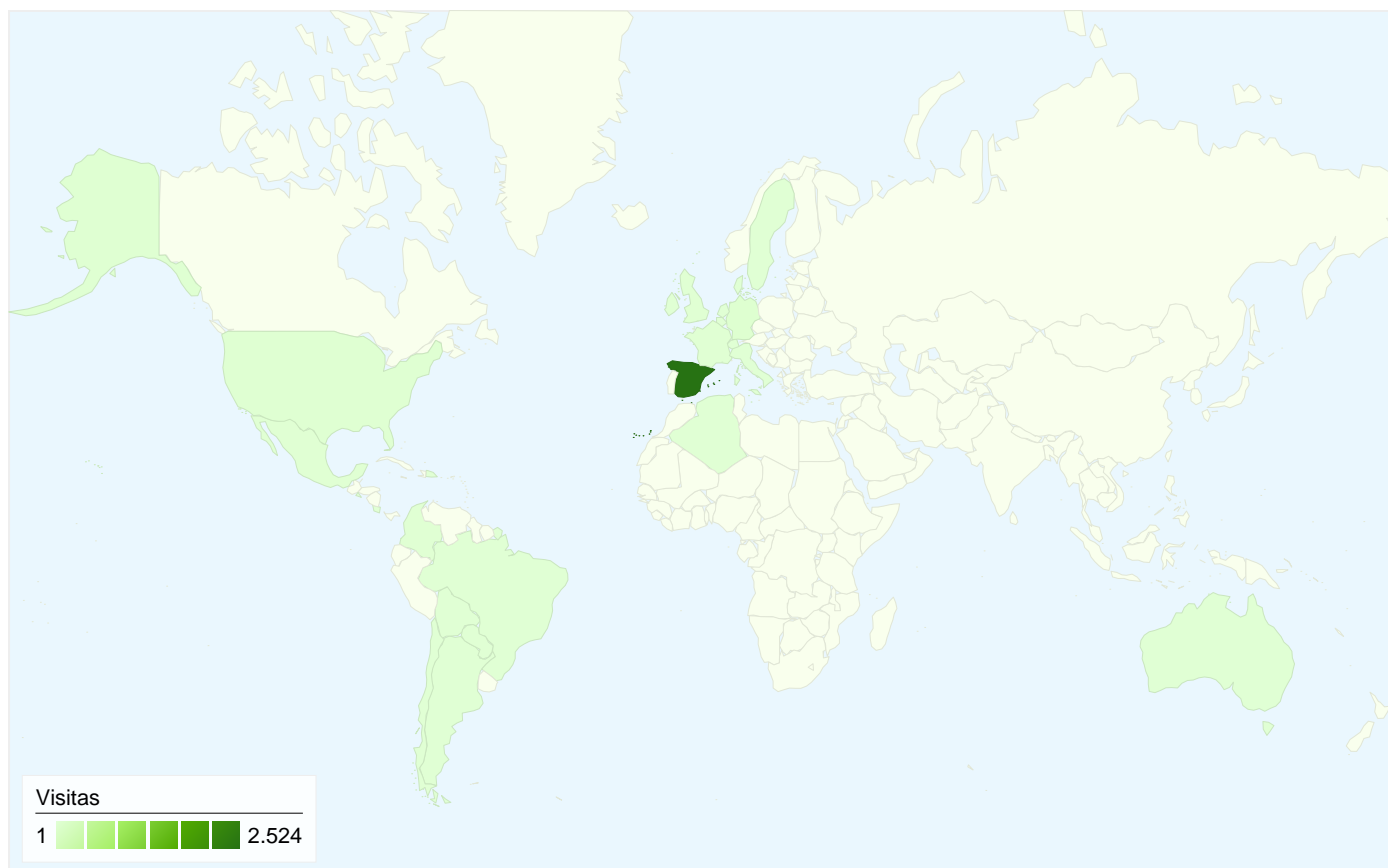

Usuarios del sitio web
955

Gráfico de visitas por ubicación world

Visión general de las fuentes de tráfico

- **Motores de búsqueda**
1.445,00 (54,24%)
- **Tráfico directo**
1.024,00 (38,44%)
- **Sitios web de referencia**
195,00 (7,32%)

Visión general de las fuentes de tráfico

01/10/2008 - 31/10/2008

En comparación con: Sitio

Todas las fuentes de tráfico han enviado un total de 2.664 visitas.

38,44% Tráfico directo

7,32% Sitios web de referencia

Gráfico de visitas por ubicación

En comparación con: Sitio

2.664 visitas provinieron de 26 países/territorios.

Uso del sitio

País/territorio	Visitas	Páginas/visita	Promedio de tiempo en el sitio	Porcentaje de visitas nuevas	Porcentaje de rebote
Spain	2.524	2,74	00:02:46	28,76%	55,39%
Germany	33	1,82	00:02:28	75,76%	66,67%
United States	19	1,84	00:00:13	52,63%	84,21%
Mexico	13	1,38	00:00:14	92,31%	61,54%
United Kingdom	12	1,50	00:00:31	25,00%	66,67%
France	11	3,82	00:01:37	63,64%	54,55%
Colombia	10	1,30	00:00:14	100,00%	90,00%
Argentina	8	4,88	00:02:12	87,50%	50,00%
Algeria	6	6,50	00:03:04	100,00%	16,67%
Chile	5	3,60	00:00:38	80,00%	40,00%