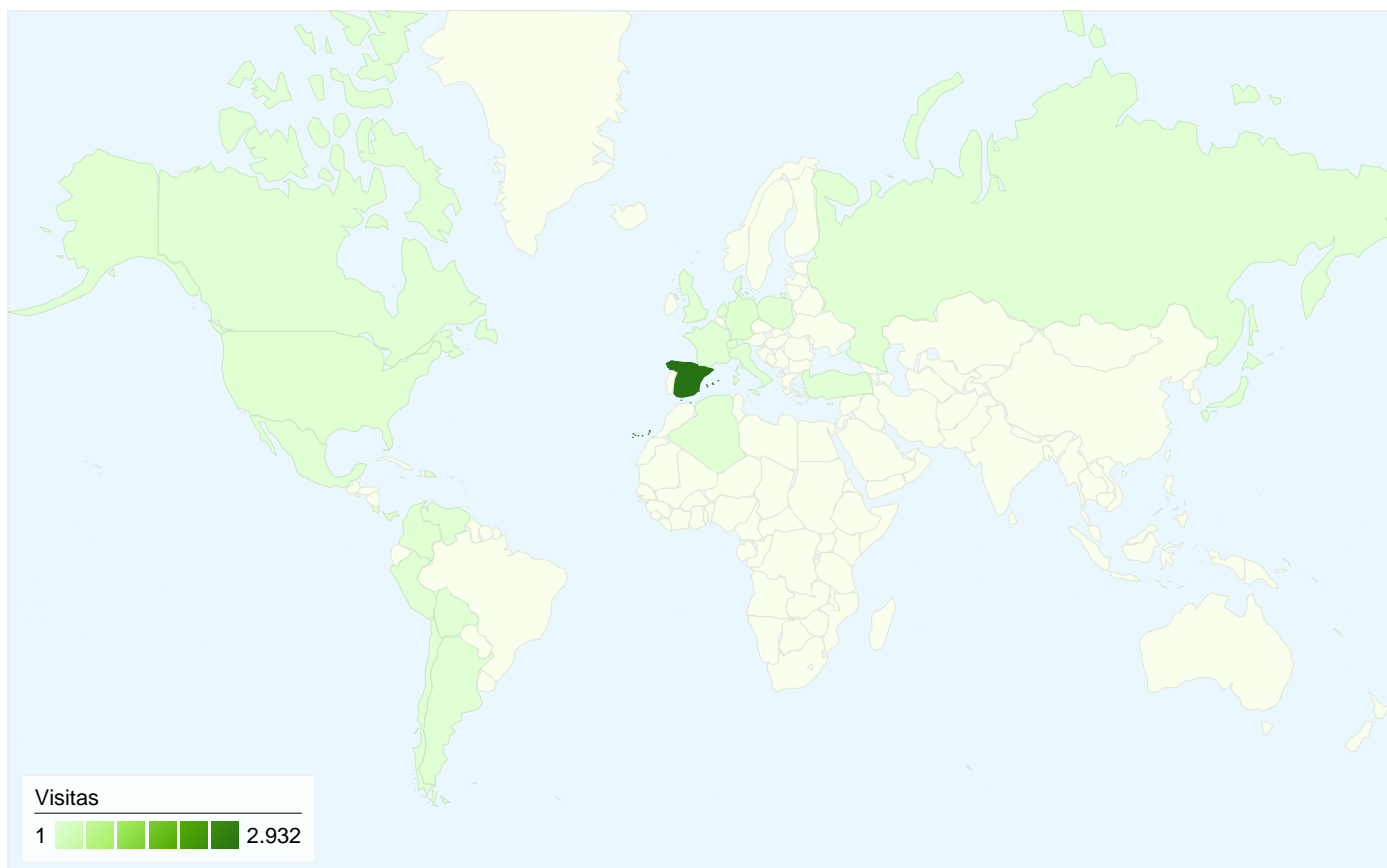

**Usuarios del sitio web**  
**1.249**

**Gráfico de visitas por ubicación world**

**Visión general de las fuentes de tráfico**

- **Motores de búsqueda**  
1.855,00 (60,92%)
- **Tráfico directo**  
973,00 (31,95%)
- **Sitios web de referencia**  
217,00 (7,13%)

# Visión general de las fuentes de tráfico

01/11/2008 - 30/11/2008

En comparación con: Sitio

Todas las fuentes de tráfico han enviado un total de 3.045 visitas.

**31,95%** Tráfico directo

**7,13%** Sitios web de referencia

**60,92%** Motores de búsqueda

**Motores de búsqueda**  
1.855,00 (60,92%)

**Tráfico directo**  
973,00 (31,95%)

**Sitios web de referencia**  
217,00 (7,13%)

# Gráfico de visitas por ubicación

En comparación con: Sitio

3.045 visitas provinieron de 26 países/territorios.

Uso del sitio

País/territorio	Visitas	Páginas/visita	Promedio de tiempo en el sitio	Porcentaje de visitas nuevas	Porcentaje de rebote
<b>Spain</b>	<b>2.932</b>	3,22	00:03:51	33,46%	50,55%
Germany	41	2,37	00:01:57	75,61%	60,98%
United States	12	1,83	00:00:23	25,00%	58,33%
Colombia	10	10,20	00:12:48	40,00%	20,00%
United Kingdom	8	3,25	00:03:03	37,50%	37,50%
Mexico	8	1,25	00:00:01	100,00%	87,50%
Peru	6	3,67	00:00:35	100,00%	66,67%
Netherlands	4	1,50	00:00:06	75,00%	75,00%
France	3	1,33	00:00:14	66,67%	66,67%
Canada	2	1,00	00:00:00	100,00%	100,00%