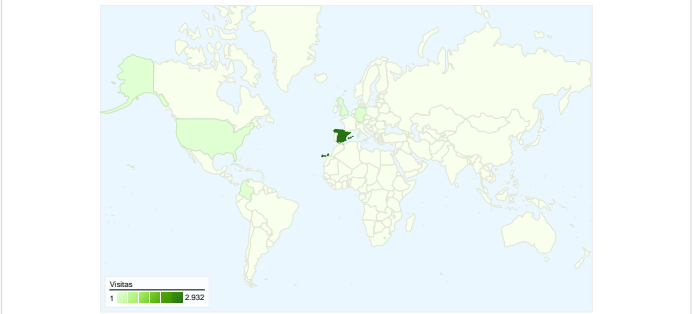

**Uso del sitio**

**3.045** Visitas

**50,84%** Porcentaje de rebote

**9.779** Páginas vistas

**00:03:49** Promedio de tiempo en el sitio

**3,21** Páginas/visita

**34,81%** Porcentaje de visitas nuevas

**Visión general de usuarios**

**Usuarios del sitio web**  
**1.249**

**Gráfico de visitas por ubicación world**

**Visión general de las fuentes de tráfico**

- **Motores de búsqueda**  
1.855,00 (60,92%)
- **Tráfico directo**  
973,00 (31,95%)
- **Sitios web de referencia**  
217,00 (7,13%)

# Gráfico de visitas por ubicación

En comparación con: Sitio

3.045 visitas provinieron de 26 países/territorios.

Uso del sitio

País/territorio	Visitas	Páginas/visita	Promedio de tiempo en el sitio	Porcentaje de visitas nuevas	Porcentaje de rebote
<b>Spain</b>	<b>2.932</b>	3,22	00:03:51	33,46%	50,55%
Germany	41	2,37	00:01:57	75,61%	60,98%
United States	12	1,83	00:00:23	25,00%	58,33%
Colombia	10	10,20	00:12:48	40,00%	20,00%
United Kingdom	8	3,25	00:03:03	37,50%	37,50%
Mexico	8	1,25	00:00:01	100,00%	87,50%
Peru	6	3,67	00:00:35	100,00%	66,67%
Netherlands	4	1,50	00:00:06	75,00%	75,00%
France	3	1,33	00:00:14	66,67%	66,67%
Canada	2	1,00	00:00:00	100,00%	100,00%