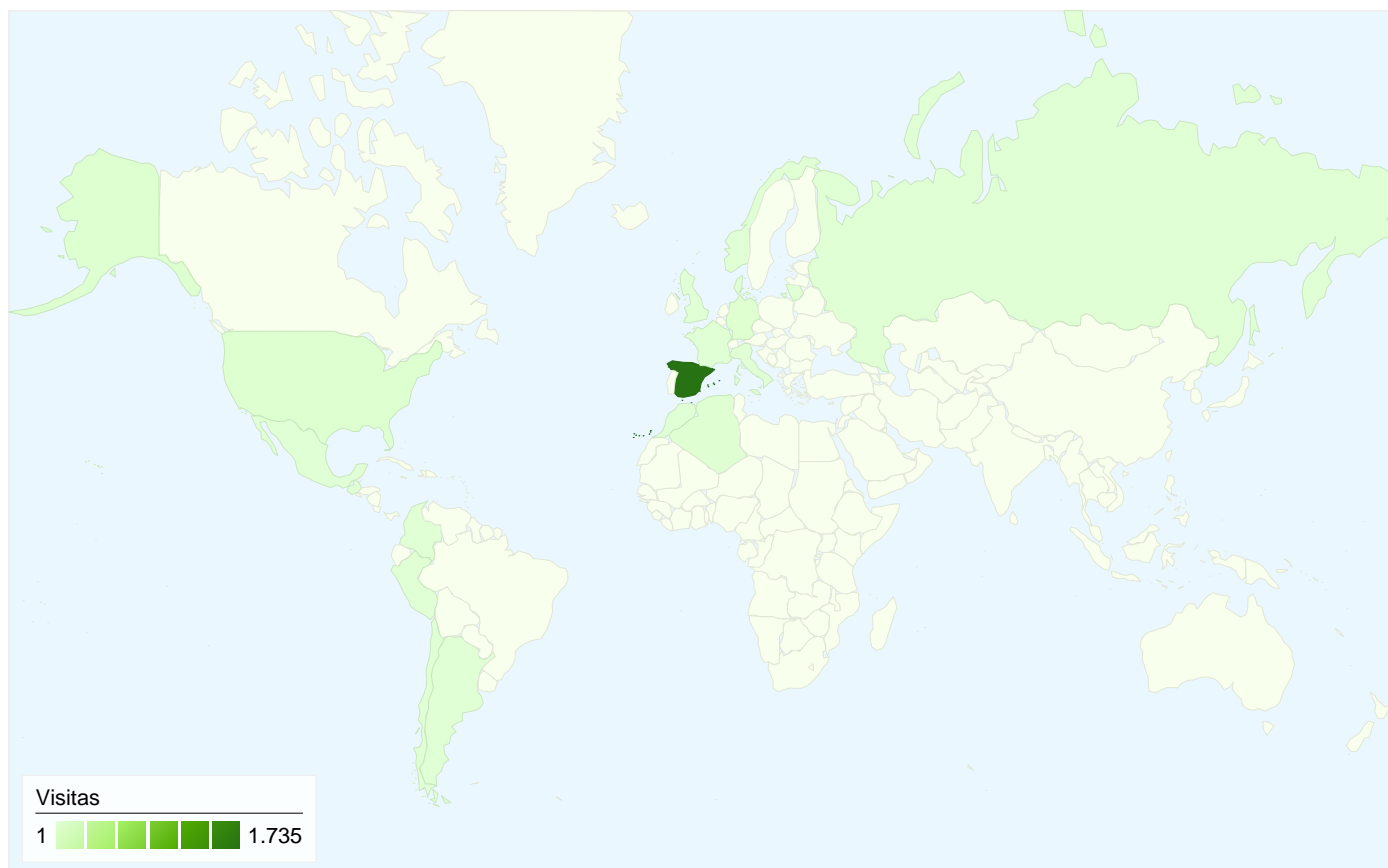

Usuarios del sitio web  
520

Gráfico de visitas por ubicación world

Visión general de las fuentes de tráfico

- Motores de búsqueda  
952,00 (52,31%)
- Tráfico directo  
804,00 (44,18%)
- Sitios web de referencia  
64,00 (3,52%)

# Visión general de las fuentes de tráfico

01/02/2009 - 28/02/2009

En comparación con: Sitio

Todas las fuentes de tráfico han enviado un total de 1.820 visitas.

44,18% Tráfico directo

3,52% Sitios web de referencia

52,31% Motores de búsqueda

- Motores de búsqueda  
952,00 (52,31%)
- Tráfico directo  
804,00 (44,18%)
- Sitios web de referencia  
64,00 (3,52%)

# Gráfico de visitas por ubicación

En comparación con: Sitio

1.820 visitas provinieron de 19 países/territorios.