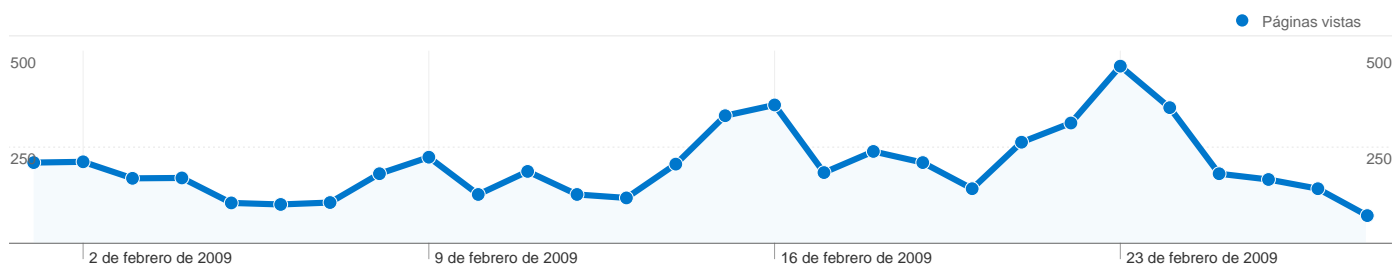

Palabras clave	Visitas	Porcentaje de visitas
estiraments atletisme	188	19,75%
club atletisme tarragona	148	15,55%
clubatletismetarragona	89	9,35%
"narcis ros"	86	9,03%
atletisme tarragona	48	5,04%

# Gráfico de visitas por ubicación

En comparación con: Sitio

1.820 visitas provinieron de 19 países/territorios.

## Uso del sitio

País/territorio	Visitas	Páginas/visita	Promedio de tiempo en el sitio	Porcentaje de visitas nuevas	Porcentaje de rebote
Spain	1.735	3,16	00:05:04	20,46%	57,23%
United States	26	1,62	00:00:21	26,92%	80,77%
Germany	19	2,32	00:00:44	94,74%	68,42%
Algeria	11	3,91	00:01:36	45,45%	27,27%
United Kingdom	4	1,50	00:00:32	25,00%	75,00%
France	4	1,75	00:01:09	75,00%	75,00%
Colombia	4	1,50	00:00:42	75,00%	50,00%
Chile	3	1,00	00:00:00	100,00%	100,00%
Guatemala	2	1,00	00:00:00	100,00%	100,00%
Andorra	2	2,50	00:00:46	100,00%	0,00%

1 - 10 de 19

Las páginas de este sitio se han visitado un total de 5.661 veces.

 **5.661** Páginas vistas

 **3.499** Visitas únicas

 **57,64%** Porcentaje de rebote