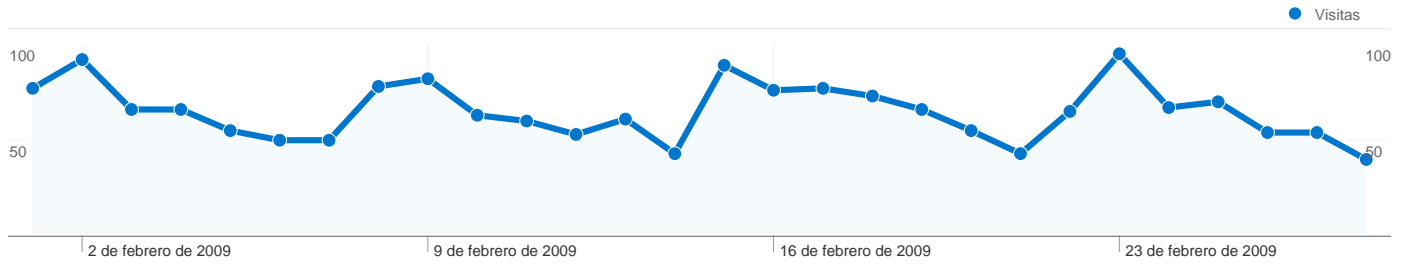

# Sistemas operativos

En comparación con: Sitio

**1.820 visitas han utilizado 4 sistemas operativos.**

Uso del sitio

<b>Visitas</b> <b>1.820</b> Porcentaje del total del sitio: <b>100,00%</b>	<b>Páginas/visita</b> <b>3,11</b> Promedio del sitio: <b>3,11 (0,00%)</b>	<b>Promedio de tiempo en el sitio</b> <b>00:04:52</b> Promedio del sitio: <b>00:04:52 (0,00%)</b>	<b>Porcentaje de visitas nuevas</b> <b>22,47%</b> Promedio del sitio: <b>22,42% (0,25%)</b>	<b>Porcentaje de rebote</b> <b>57,64%</b> Promedio del sitio: <b>57,64% (0,00%)</b>	
Sistema operativo	Visitas	Páginas/visita	Promedio de tiempo en el sitio	Porcentaje de visitas nuevas	Porcentaje de rebote
Windows	<b>1.505</b>	2,57	00:01:50	26,11%	60,93%
Linux	<b>215</b>	6,08	00:18:30	4,19%	43,72%
Macintosh	<b>99</b>	4,93	00:21:28	6,06%	38,38%
(not set)	<b>1</b>	3,00	00:02:09	100,00%	0,00%

# Resoluciones de pantalla

En comparación con: Sitio

**1.820 visitas han utilizado 18 resoluciones de pantalla.**

Uso del sitio

Resolución de pantalla	Visitas	Páginas/visita	Promedio de tiempo en el sitio	Porcentaje de visitas nuevas	Porcentaje de rebote
<b>Visitas</b> <b>1.820</b> Porcentaje del total del sitio: <b>100,00%</b>	<b>Páginas/visita</b> <b>3,11</b> Promedio del sitio: 3,11 (0,00%)	<b>Promedio de tiempo en el sitio</b> <b>00:04:52</b> Promedio del sitio: 00:04:52 (0,00%)	<b>Porcentaje de visitas nuevas</b> <b>22,47%</b> Promedio del sitio: 22,42% (0,25%)	<b>Porcentaje de rebote</b> <b>57,64%</b> Promedio del sitio: 57,64% (0,00%)	
1024x768	626	2,46	00:01:46	30,03%	62,46%
1280x800	498	2,94	00:05:45	12,65%	61,04%
1440x900	301	5,35	00:14:20	7,97%	44,19%
1280x1024	161	2,84	00:01:12	45,34%	56,52%
1152x864	58	1,43	00:00:54	18,97%	75,86%
800x600	56	3,84	00:02:09	37,50%	46,43%
1280x960	38	2,37	00:01:00	10,53%	50,00%
1280x768	31	1,39	00:01:02	6,45%	70,97%
1680x1050	19	3,00	00:03:31	47,37%	36,84%
1280x720	10	3,00	00:01:58	10,00%	40,00%