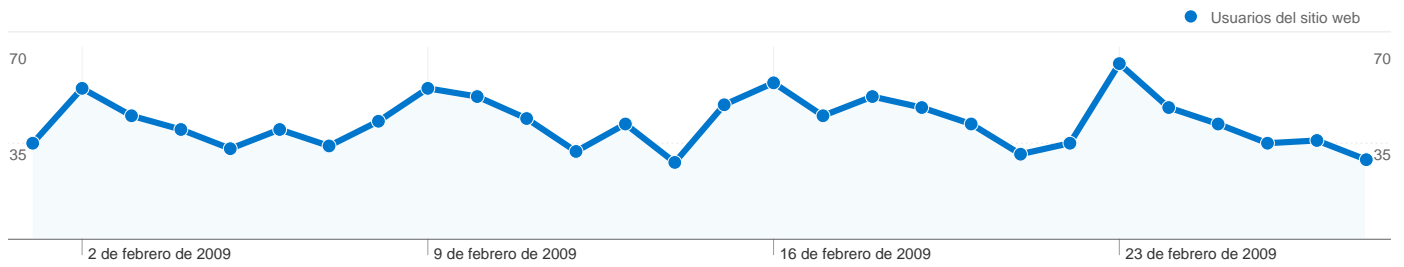

Uso del sitio

1.820 Visitas

57,64% Porcentaje de rebote

5.661 Páginas vistas

00:04:52 Promedio de tiempo en el sitio

3,11 Páginas/visita

22,42% Porcentaje de visitas nuevas

Visión general de usuarios

Sistemas operativos

Sistema operativo	Visitas	Porcentaje de visitas
Windows	1.505	82,69%
Linux	215	11,81%
Macintosh	99	5,44%
(not set)	1	0,05%

Resoluciones de pantalla		
Resolución de pantalla	Visitas	Porcentaje de visitas
1024x768	626	34,40%
1280x800	498	27,36%
1440x900	301	16,54%
1280x1024	161	8,85%
1152x864	58	3,19%

Sitios web de referencia		
Fuente	Visitas	Porcentaje de visitas
fcatlletisme.cat	33	51,56%
php-hispano.net	8	12,50%
by114w.bay114.mail.live.com	6	9,38%
images.google.es	6	9,38%
buscar.hispavista.com	2	3,12%

# Visión general de usuarios

En comparación con: Sitio

**520 usuarios han visitado este sitio.**

**1.820** Visitas

**520** Usuario único absoluto

**5.661** Páginas vistas

**3,11** Promedio de páginas vistas