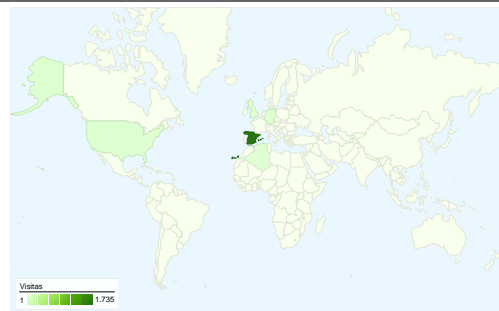

Uso del sitio

1.820 Visitas

57,64% Porcentaje de rebote

5.661 Páginas vistas

00:04:52 Promedio de tiempo en el sitio

3,11 Páginas/visita

22,42% Porcentaje de visitas nuevas

Visión general de usuarios

Usuarios del sitio web  
520

Gráfico de visitas por ubicación world

Visión general de las fuentes de tráfico

- Motores de búsqueda  
952,00 (52,31%)
- Tráfico directo  
804,00 (44,18%)
- Sitios web de referencia  
64,00 (3,52%)

# Gráfico de visitas por ubicación

En comparación con: Sitio

1.820 visitas provinieron de 19 países/territorios.