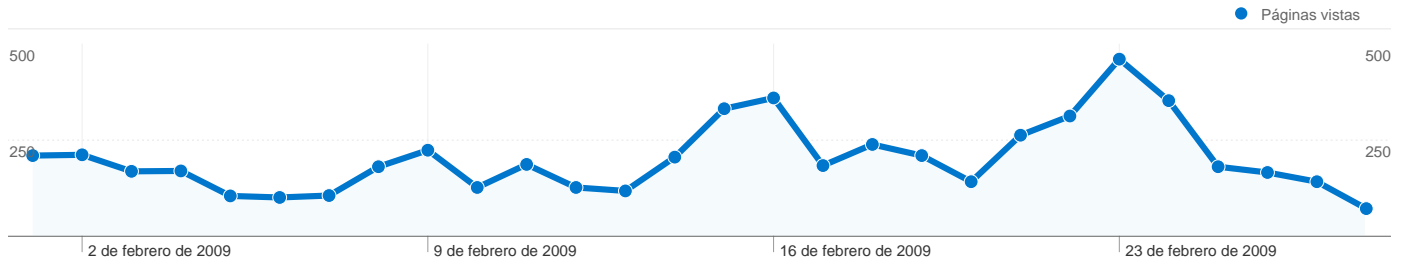

# Sitios web de referencia

En comparación con: Sitio

Los sitios web de referencia han enviado 64 visitas a través de 13 fuentes.

**397 páginas se han visto en total de 5.661 veces.**

**Rendimiento del contenido**

<b>Páginas vistas</b> <b>5.661</b> Porcentaje del total del sitio: <b>100,00%</b>	<b>Páginas vistas únicas</b> <b>3.499</b> Porcentaje del total del sitio: <b>100,00%</b>	<b>Promedio de tiempo en la página</b> <b>00:02:18</b> Promedio del sitio: <b>00:02:18 (0,00%)</b>	<b>Porcentaje de rebote</b> <b>57,64%</b> Promedio del sitio: <b>57,64% (0,00%)</b>	<b>Porcentaje de salidas</b> <b>32,15%</b> Promedio del sitio: <b>32,15% (0,00%)</b>	<b>Índice de ingresos</b> <b>US\$ 0,00</b> Promedio del sitio: <b>US\$ 0,00 (0,00%)</b>
--	---	---	--	---	--