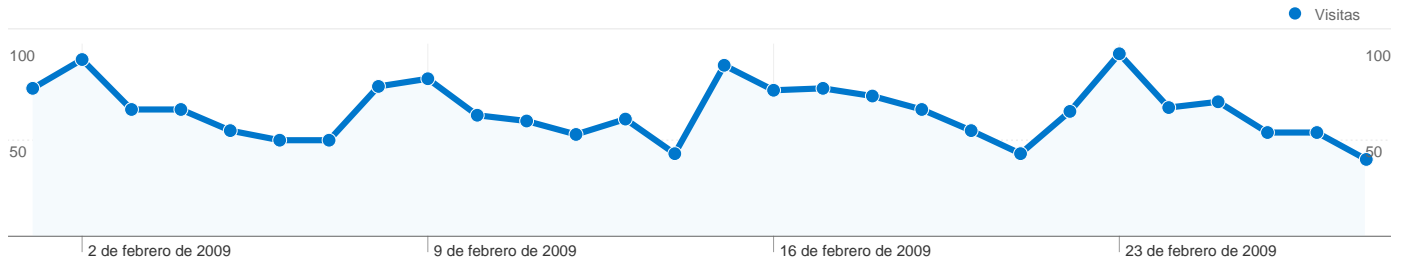

# Sitios web de referencia

En comparación con: Sitio

Los sitios web de referencia han enviado 64 visitas a través de 13 fuentes.

**397 páginas se han visto en total de 5.661 veces.**

**Rendimiento del contenido**

<b>Páginas vistas</b> <b>5.661</b> Porcentaje del total del sitio: <b>100,00%</b>	<b>Páginas vistas únicas</b> <b>3.499</b> Porcentaje del total del sitio: <b>100,00%</b>	<b>Promedio de tiempo en la página</b> <b>00:02:18</b> Promedio del sitio: <b>00:02:18 (0,00%)</b>	<b>Porcentaje de rebote</b> <b>57,64%</b> Promedio del sitio: <b>57,64% (0,00%)</b>	<b>Porcentaje de salidas</b> <b>32,15%</b> Promedio del sitio: <b>32,15% (0,00%)</b>	<b>Índice de ingresos</b> <b>US\$ 0,00</b> Promedio del sitio: <b>US\$ 0,00 (0,00%)</b>
--	---	---	--	---	--

Página	Páginas vistas	Páginas vistas únicas	Promedio de tiempo en la página	Porcentaje de rebote	Porcentaje de salidas	Índice de ingresos
/	1.405	961	00:05:53	63,15%	55,02%	US\$ 0,00
/index.php	1.315	640	00:02:59	50,73%	34,90%	US\$ 0,00
/links.php	150	102	00:03:57	60,00%	56,00%	US\$ 0,00
/forum.php	144	49	00:02:13	25,00%	10,42%	US\$ 0,00
/resultats.php	123	82	00:02:37	57,14%	36,59%	US\$ 0,00
/rankingcat/index.php	97	50	00:01:02	0,00%	11,34%	US\$ 0,00
/rankingcat/index.php?esd=afegirM arca	94	11	00:00:52	0,00%	1,06%	US\$ 0,00
/calendari.php	66	53	00:00:24	33,33%	28,79%	US\$ 0,00
/lliga.php	65	44	00:03:04	100,00%	32,31%	US\$ 0,00
/noticies.php	62	42	00:00:52	66,67%	19,35%	US\$ 0,00

# Idiomas

En comparación con: Sitio

1.820 visitas han utilizado 10 idiomas.