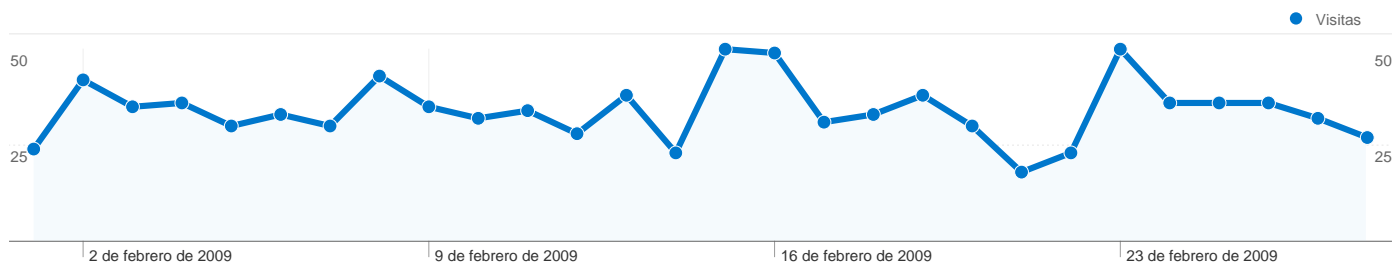

# Resoluciones de pantalla

En comparación con: Sitio

**1.820 visitas han utilizado 18 resoluciones de pantalla.**

Uso del sitio

Resolución de pantalla	Visitas	Páginas/visita	Promedio de tiempo en el sitio	Porcentaje de visitas nuevas	Porcentaje de rebote
<b>Visitas</b> <b>1.820</b> Porcentaje del total del sitio: <b>100,00%</b>	<b>Páginas/visita</b> <b>3,11</b> Promedio del sitio: 3,11 (0,00%)	<b>Promedio de tiempo en el sitio</b> <b>00:04:52</b> Promedio del sitio: 00:04:52 (0,00%)	<b>Porcentaje de visitas nuevas</b> <b>22,47%</b> Promedio del sitio: 22,42% (0,25%)	<b>Porcentaje de rebote</b> <b>57,64%</b> Promedio del sitio: 57,64% (0,00%)	
1024x768	626	2,46	00:01:46	30,03%	62,46%
1280x800	498	2,94	00:05:45	12,65%	61,04%
1440x900	301	5,35	00:14:20	7,97%	44,19%
1280x1024	161	2,84	00:01:12	45,34%	56,52%
1152x864	58	1,43	00:00:54	18,97%	75,86%
800x600	56	3,84	00:02:09	37,50%	46,43%
1280x960	38	2,37	00:01:00	10,53%	50,00%
1280x768	31	1,39	00:01:02	6,45%	70,97%
1680x1050	19	3,00	00:03:31	47,37%	36,84%
1280x720	10	3,00	00:01:58	10,00%	40,00%

# Palabras clave

En comparación con: Sitio

La búsqueda ha enviado 952 visitas total a través de 233 palabras clave.