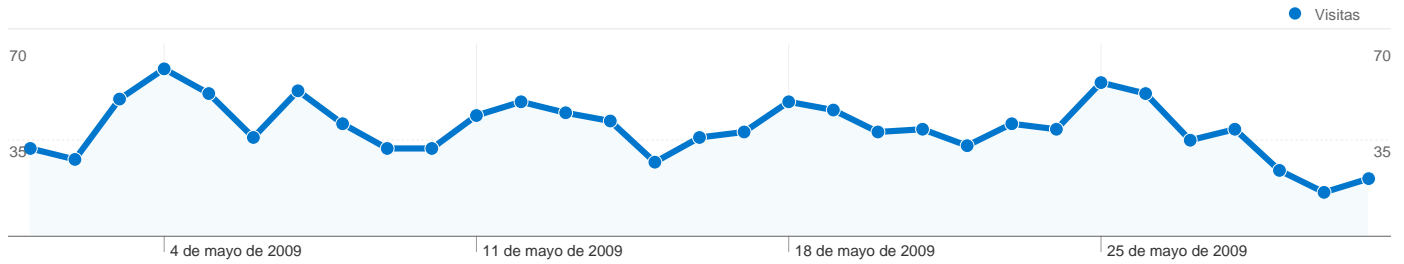

Palabras clave

En comparación con: Sitio

La búsqueda ha enviado 1.226 visitas total a través de 258 palabras clave.

Uso del sitio

Palabra clave	Visitas	Páginas/visita	Promedio de tiempo en el sitio	Porcentaje de visitas nuevas	Porcentaje de rebote
Visitas 1.226 Porcentaje del total del sitio: 40,84%	Páginas/visita 4,00 Promedio del sitio: 3,05 (31,04%)	Promedio de tiempo en el sitio 00:07:50 Promedio del sitio: 00:04:44 (65,33%)	Porcentaje de visitas nuevas 25,12% Promedio del sitio: 18,35% (36,87%)	Porcentaje de rebote 37,36% Promedio del sitio: 50,87% (-26,56%)	
club atletisme tarragona	350	4,25	00:07:16	7,14%	25,43%
compex periostitis	176	5,90	00:24:45	1,14%	28,98%
clubatletismetarragona	122	3,64	00:03:01	13,93%	41,80%
resultados cross catllar	64	5,59	00:11:50	0,00%	12,50%
atletisme tarragona	49	2,98	00:02:14	30,61%	48,98%
jordi julbe alejos	43	4,81	00:09:01	0,00%	37,21%
clasificaciones cross catllar	26	4,88	00:09:53	0,00%	38,46%
"jordi julbe alejos"	25	4,52	00:08:18	0,00%	20,00%
club aletisme tarragona	18	5,06	00:02:51	0,00%	22,22%
ca tarragona	16	1,69	00:00:30	6,25%	62,50%

1 - 10 de 258