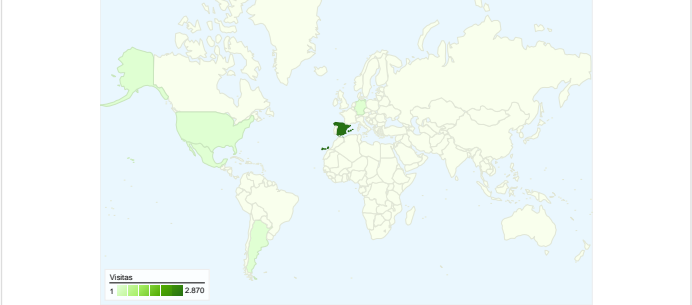

Uso del sitio

- 3.002** Visitas
- 50,87%** Porcentaje de rebote
- 9.169** Páginas vistas
- 00:04:44** Promedio de tiempo en el sitio
- 3,05** Páginas/visita
- 18,35%** Porcentaje de visitas nuevas

Visión general de usuarios

Gráfico de visitas por ubicación world

Visión general de las fuentes de tráfico

Visión general del contenido

Páginas	Páginas vistas	Porcentaje de páginas vistas
/index.php	4.329	47,21%
/arecat.php	980	10,69%
/calendari.php	195	2,13%
/forum.php	180	1,96%
/forums/llegir/1089/0/Disseny-	179	1,95%

Gráfico de visitas por ubicación

En comparación con: Sitio

3.002 visitas provinieron de 28 países/territorios.

Uso del sitio

País/territorio	Visitas	Páginas/visita	Promedio de tiempo en el sitio	Porcentaje de visitas nuevas	Porcentaje de rebote
Spain	2.870	3,09	00:04:52	15,71%	50,49%
Germany	30	2,17	00:01:39	90,00%	50,00%
United States	24	1,21	00:00:16	50,00%	87,50%
Mexico	15	2,13	00:01:02	80,00%	60,00%
Argentina	10	4,00	00:05:43	80,00%	60,00%
Colombia	8	3,88	00:06:32	62,50%	25,00%
France	7	1,57	00:03:34	28,57%	71,43%
United Kingdom	5	2,80	00:06:19	40,00%	0,00%
Chile	5	1,20	00:00:05	100,00%	80,00%
Peru	4	1,25	00:00:08	100,00%	75,00%