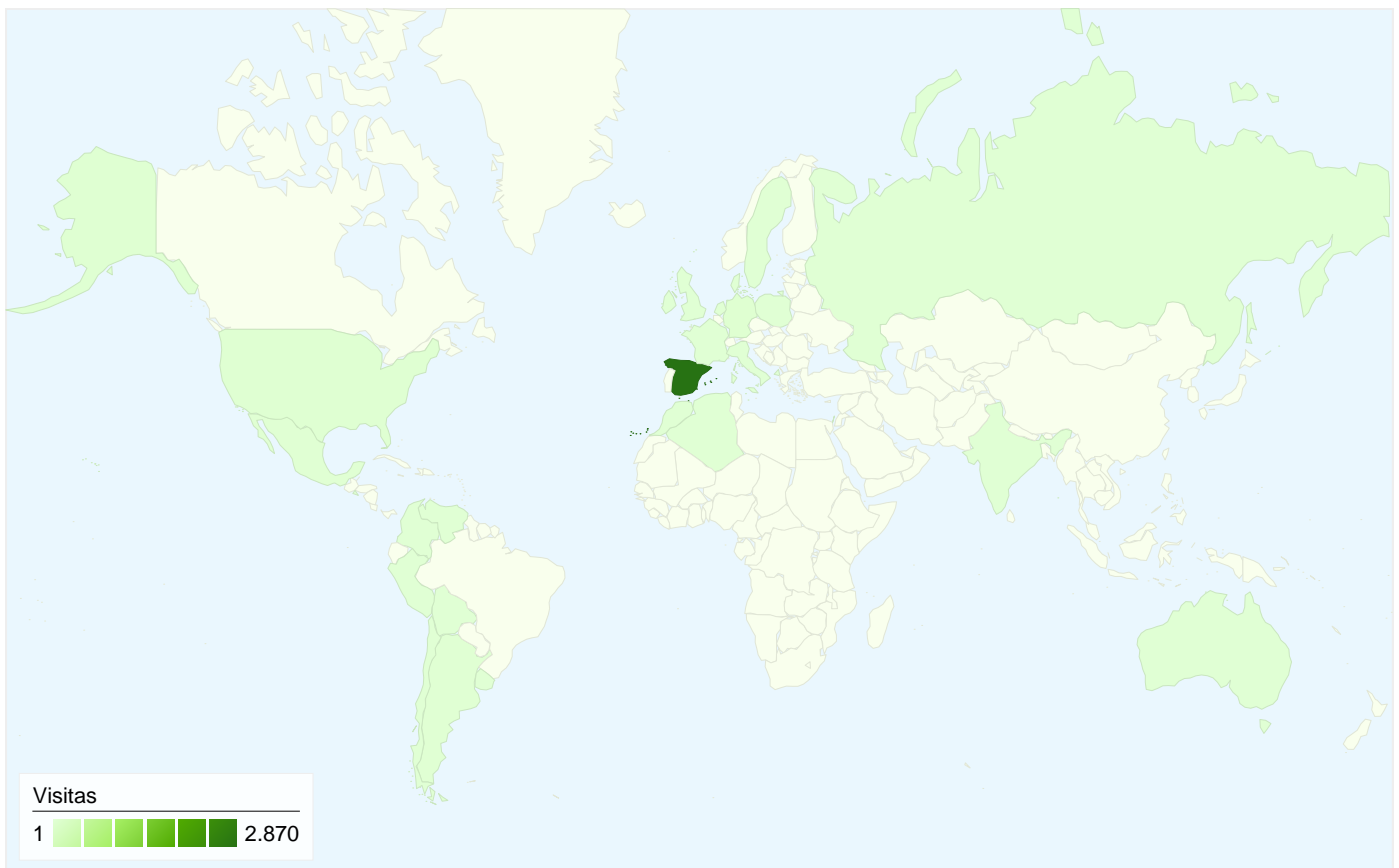

Visión general de las fuentes de tráfico

01/05/2009 - 31/05/2009

En comparación con: Sitio

Todas las fuentes de tráfico han enviado un total de 3.002 visitas.

42,70% Tráfico directo

16,46% Sitios web de referencia

Gráfico de visitas por ubicación

En comparación con: Sitio

3.002 visitas provinieron de 28 países/territorios.

Uso del sitio

País/territorio	Visitas	Páginas/visita	Promedio de tiempo en el sitio	Porcentaje de visitas nuevas	Porcentaje de rebote
Spain	2.870	3,09	00:04:52	15,71%	50,49%
Germany	30	2,17	00:01:39	90,00%	50,00%
United States	24	1,21	00:00:16	50,00%	87,50%
Mexico	15	2,13	00:01:02	80,00%	60,00%
Argentina	10	4,00	00:05:43	80,00%	60,00%
Colombia	8	3,88	00:06:32	62,50%	25,00%
France	7	1,57	00:03:34	28,57%	71,43%
United Kingdom	5	2,80	00:06:19	40,00%	0,00%
Chile	5	1,20	00:00:05	100,00%	80,00%
Peru	4	1,25	00:00:08	100,00%	75,00%