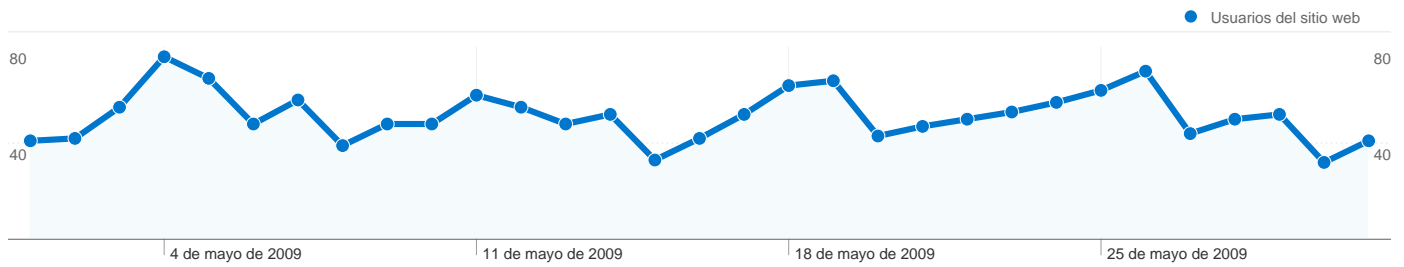

Resoluciones de pantalla		
Resolución de pantalla	Visitas	Porcentaje de visitas
1024x768	975	32,48%
1280x800	917	30,55%
1440x900	523	17,42%
1280x1024	208	6,93%
1280x960	113	3,76%

Sitios web de referencia		
Fuente	Visitas	Porcentaje de visitas
fcatletisme.cat	294	59,51%
php-hispano.net	62	12,55%
url-search.com	41	8,30%
co109w.col109.mail.live.com	24	4,86%
bl109w.blu109.mail.live.com	20	4,05%

En comparación con: Sitio

683 usuarios han visitado este sitio.

3.002 Visitas

683 Usuario único absoluto

9.169 Páginas vistas

3,05 Promedio de páginas vistas

00:04:44 Tiempo en el sitio

50,87% Porcentaje de rebote

Resoluciones de pantalla

En comparación con: Sitio

3.002 visitas han utilizado 24 resoluciones de pantalla.

Uso del sitio

Resolución de pantalla	Visitas	Páginas/visita	Promedio de tiempo en el sitio	Porcentaje de visitas nuevas	Porcentaje de rebote
Visitas 3.002 Porcentaje del total del sitio: 100,00%	Páginas/visita 3,05 Promedio del sitio: 3,05 (0,00%)	Promedio de tiempo en el sitio 00:04:44 Promedio del sitio: 00:04:44 (0,00%)	Porcentaje de visitas nuevas 18,35% Promedio del sitio: 18,35% (0,00%)	Porcentaje de rebote 50,87% Promedio del sitio: 50,87% (0,00%)	
1024x768	975	2,74	00:02:58	25,74%	50,77%
1280x800	917	2,55	00:03:14	9,27%	61,29%
1440x900	523	4,47	00:12:49	10,33%	37,86%
1280x1024	208	3,48	00:02:21	47,12%	40,38%
1280x960	113	3,32	00:03:48	2,65%	41,59%
1280x768	90	1,67	00:01:34	1,11%	61,11%
800x600	50	3,54	00:02:14	26,00%	32,00%
1680x1050	40	4,18	00:07:01	27,50%	47,50%
1366x768	34	2,88	00:03:41	17,65%	55,88%
1152x864	19	3,68	00:02:33	47,37%	52,63%