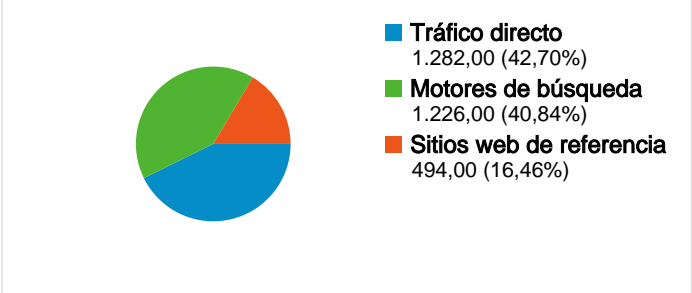

Uso del sitio

- 3.002** Visitas
- 50,87%** Porcentaje de rebote
- 9.169** Páginas vistas
- 00:04:44** Promedio de tiempo en el sitio
- 3,05** Páginas/visita
- 18,35%** Porcentaje de visitas nuevas

Visión general de usuarios

Gráfico de visitas por ubicación world

Visión general de las fuentes de tráfico

Visión general del contenido

Páginas	Páginas vistas	Porcentaje de páginas vistas
/index.php	4.329	47,21%
/arecat.php	980	10,69%
/calendari.php	195	2,13%
/forum.php	180	1,96%
/forums/llegir/1089/0/Disseny-	179	1,95%

Resoluciones de pantalla

En comparación con: Sitio

3.002 visitas han utilizado 24 resoluciones de pantalla.

Uso del sitio

Resolución de pantalla	Visitas	Páginas/visita	Promedio de tiempo en el sitio	Porcentaje de visitas nuevas	Porcentaje de rebote
Visitas 3.002 Porcentaje del total del sitio: 100,00%	Páginas/visita 3,05 Promedio del sitio: 3,05 (0,00%)	Promedio de tiempo en el sitio 00:04:44 Promedio del sitio: 00:04:44 (0,00%)	Porcentaje de visitas nuevas 18,35% Promedio del sitio: 18,35% (0,00%)	Porcentaje de rebote 50,87% Promedio del sitio: 50,87% (0,00%)	
1024x768	975	2,74	00:02:58	25,74%	50,77%
1280x800	917	2,55	00:03:14	9,27%	61,29%
1440x900	523	4,47	00:12:49	10,33%	37,86%
1280x1024	208	3,48	00:02:21	47,12%	40,38%
1280x960	113	3,32	00:03:48	2,65%	41,59%
1280x768	90	1,67	00:01:34	1,11%	61,11%
800x600	50	3,54	00:02:14	26,00%	32,00%
1680x1050	40	4,18	00:07:01	27,50%	47,50%
1366x768	34	2,88	00:03:41	17,65%	55,88%
1152x864	19	3,68	00:02:33	47,37%	52,63%