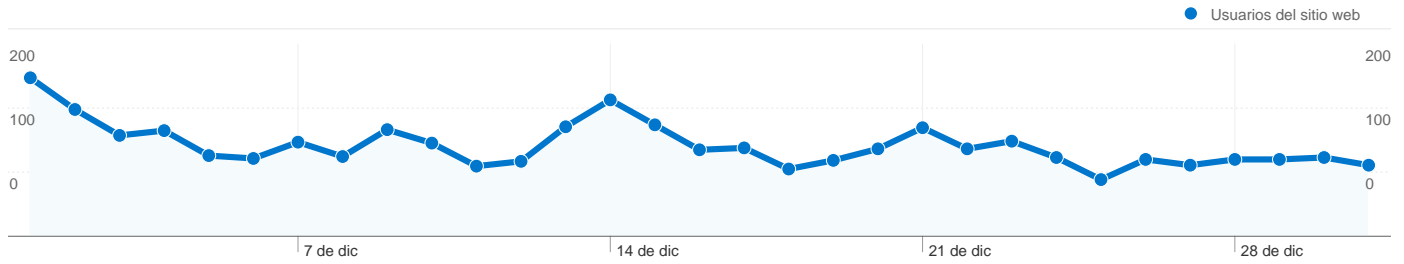

## Contenido principal

Página	Páginas vistas	Porcentaje de visitas
/index.php	10.727	21,44%
/arecat.php	1.751	3,50%
/fotografies/main.php	971	1,94%
/fotografies/v/Temporada2009-	608	1,22%
/sms.php	563	1,13%

## Tiempo en el sitio de todos los usuarios

**Promedio de tiempo en el sitio**  
**00:08:30**

# Visión general de usuarios

En comparación con: Sitio

**1.429 usuarios han visitado este sitio.**

**5.154** Visitas

**1.429** Usuario único absoluto

**50.040** Páginas vistas

**9,71** Promedio de páginas vistas