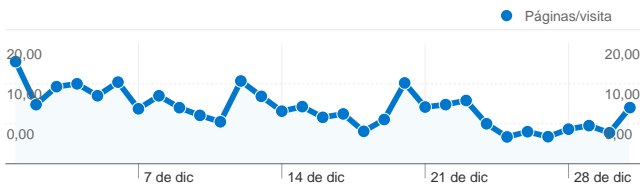

**Uso del sitio**

- 5.154 Visitas
- 32,34% Porcentaje de rebote
- 50.040 Páginas vistas
- 00:08:30 Promedio de tiempo en el sitio
- 9,71 Páginas/visita
- 21,56% Porcentaje de visitas nuevas

**Visión general de usuarios**

**Gráfico de visitas por ubicación world**

**Visión general de las fuentes de tráfico**

**Visión general del contenido**

Páginas	Páginas vistas	Porcentaje de páginas vistas
/index.php	10.727	21,44%
/arecat.php	1.751	3,50%
/fotografies/main.php	971	1,94%
/fotografies/v/Temporada2009-	608	1,22%
/sms.php	563	1,13%

**Navegadores**

Navegador	Visitas	Porcentaje de visitas
Internet Explorer	2.392	46,41%
Firefox	2.285	44,33%
Safari	215	4,17%
Chrome	167	3,24%
BlackBerry9000	57	1,11%

**Sistemas operativos**

Sistema operativo	Visitas	Porcentaje de visitas
Windows	4.559	88,46%
Macintosh	244	4,73%
Linux	228	4,42%
BlackBerry	57	1,11%
SymbianOS	46	0,89%

## Promedio de páginas vistas de todos los usuarios del

**Páginas/visita**  
**9,71**