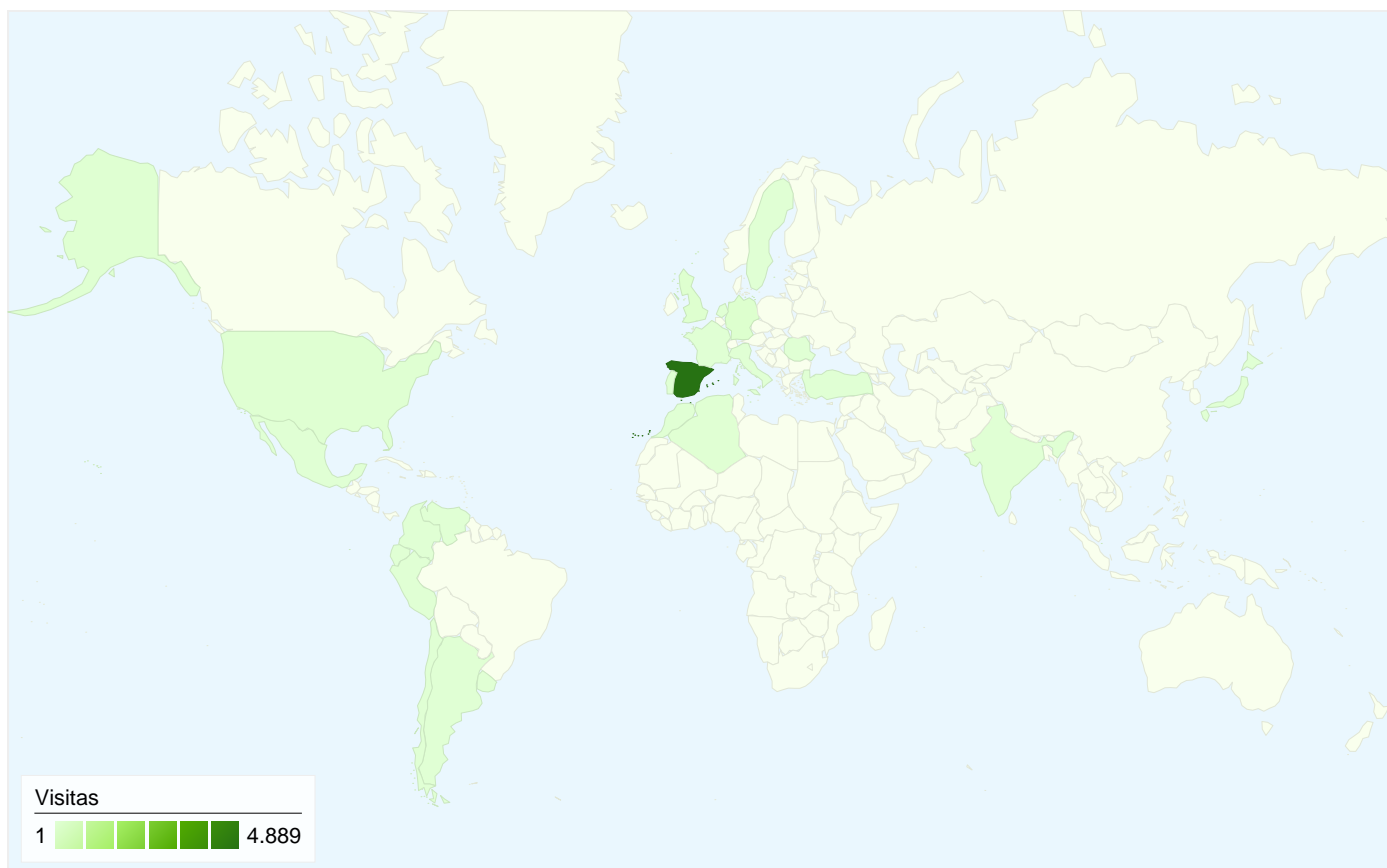

# Visión general de las fuentes de tráfico

01/12/2009 - 31/12/2009

En comparación con: Sitio

Todas las fuentes de tráfico han enviado un total de 5.154 visitas.

36,19% Tráfico directo

18,65% Sitios web de referencia

45,17% Motores de búsqueda

- Motores de búsqueda  
2.328,00 (45,17%)
- Tráfico directo  
1.865,00 (36,19%)
- Sitios web de referencia  
961,00 (18,65%)

# Gráfico de visitas por ubicación

En comparación con: Sitio

5.154 visitas provinieron de 25 países/territorios.

Uso del sitio

País/territorio	Visitas	Páginas/visita	Promedio de tiempo en el sitio	Porcentaje de visitas nuevas	Porcentaje de rebote
Spain	4.889	9,79	00:08:47	20,74%	31,74%
Germany	90	8,68	00:02:46	47,78%	43,33%
United Kingdom	80	3,99	00:03:09	5,00%	45,00%
United States	33	5,06	00:02:12	15,15%	54,55%
Algeria	20	8,05	00:05:09	100,00%	35,00%
France	5	52,60	00:12:10	0,00%	60,00%
Morocco	4	6,00	00:01:08	100,00%	25,00%
Colombia	4	66,75	00:16:56	50,00%	25,00%
Peru	3	3,67	00:02:35	100,00%	33,33%
Argentina	3	2,33	00:00:56	100,00%	33,33%