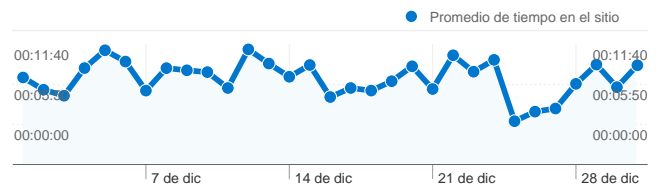

Tiempo en el sitio de todos los usuarios

Promedio de tiempo en el sitio
00:08:30