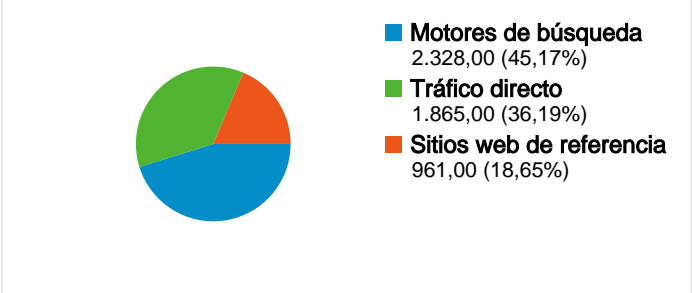

**Uso del sitio**

- 5.154 Visitas
- 32,34% Porcentaje de rebote
- 50.040 Páginas vistas
- 00:08:30 Promedio de tiempo en el sitio
- 9,71 Páginas/visita
- 21,56% Porcentaje de visitas nuevas

**Visión general de usuarios**

**Gráfico de visitas por ubicación world**

**Visión general de las fuentes de tráfico**

**Visión general del contenido**

Páginas	Páginas vistas	Porcentaje de páginas vistas
/index.php	10.727	21,44%
/arecat.php	1.751	3,50%
/fotografies/main.php	971	1,94%
/fotografies/v/Temporada2009-	608	1,22%
/sms.php	563	1,13%

**Navegadores**

Navegador	Visitas	Porcentaje de visitas
Internet Explorer	2.392	46,41%
Firefox	2.285	44,33%
Safari	215	4,17%
Chrome	167	3,24%
BlackBerry9000	57	1,11%

**Sistemas operativos**

Sistema operativo	Visitas	Porcentaje de visitas
Windows	4.559	88,46%
Macintosh	244	4,73%
Linux	228	4,42%
BlackBerry	57	1,11%
SymbianOS	46	0,89%