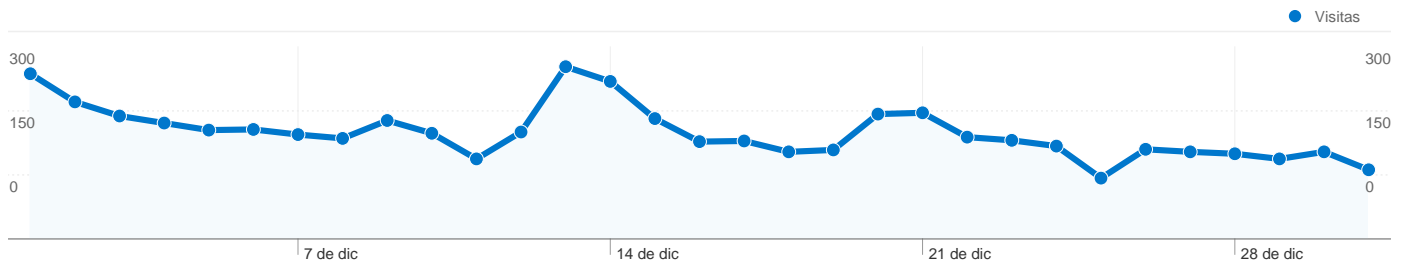

## Tiempo en el sitio de todos los usuarios

**Promedio de tiempo en el sitio**  
**00:08:30**

# Visión general de usuarios

En comparación con: Sitio

**1.429 usuarios han visitado este sitio.**

**5.154** Visitas

**1.429** Usuario único absoluto

**50.040** Páginas vistas

**9,71** Promedio de páginas vistas

**00:08:30** Tiempo en el sitio

**32,34%** Porcentaje de rebote

**21,56%** Nuevas visitas

# Visión general de las fuentes de tráfico

01/12/2009 - 31/12/2009

En comparación con: Sitio

Todas las fuentes de tráfico han enviado un total de 5.154 visitas.

36,19% Tráfico directo

18,65% Sitios web de referencia