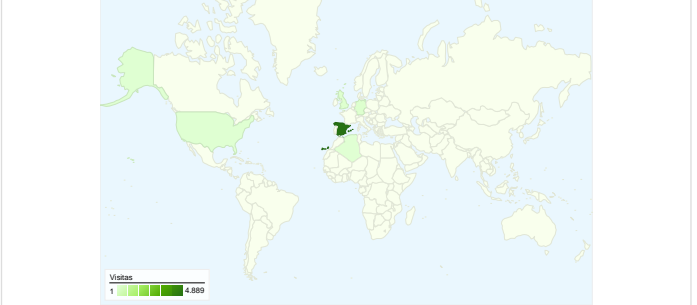

**Uso del sitio**

- 5.154 Visitas
- 32,34% Porcentaje de rebote
- 50.040 Páginas vistas
- 00:08:30 Promedio de tiempo en el sitio
- 9,71 Páginas/visita
- 21,56% Porcentaje de visitas nuevas

**Visión general de usuarios**

**Gráfico de visitas por ubicación world**

**Visión general de las fuentes de tráfico**

**Visión general del contenido**

Páginas	Páginas vistas	Porcentaje de páginas vistas
/index.php	10.727	21,44%
/arecat.php	1.751	3,50%
/fotografies/main.php	971	1,94%
/fotografies/v/Temporada2009-	608	1,22%
/sms.php	563	1,13%

# Gráfico de visitas por ubicación

En comparación con: Sitio

5.154 visitas provinieron de 25 países/territorios.

Uso del sitio

País/territorio	Visitas	Páginas/visita	Promedio de tiempo en el sitio	Porcentaje de visitas nuevas	Porcentaje de rebote
Spain	4.889	9,79	00:08:47	20,74%	31,74%
Germany	90	8,68	00:02:46	47,78%	43,33%
United Kingdom	80	3,99	00:03:09	5,00%	45,00%
United States	33	5,06	00:02:12	15,15%	54,55%
Algeria	20	8,05	00:05:09	100,00%	35,00%
France	5	52,60	00:12:10	0,00%	60,00%
Morocco	4	6,00	00:01:08	100,00%	25,00%
Colombia	4	66,75	00:16:56	50,00%	25,00%
Peru	3	3,67	00:02:35	100,00%	33,33%
Argentina	3	2,33	00:00:56	100,00%	33,33%