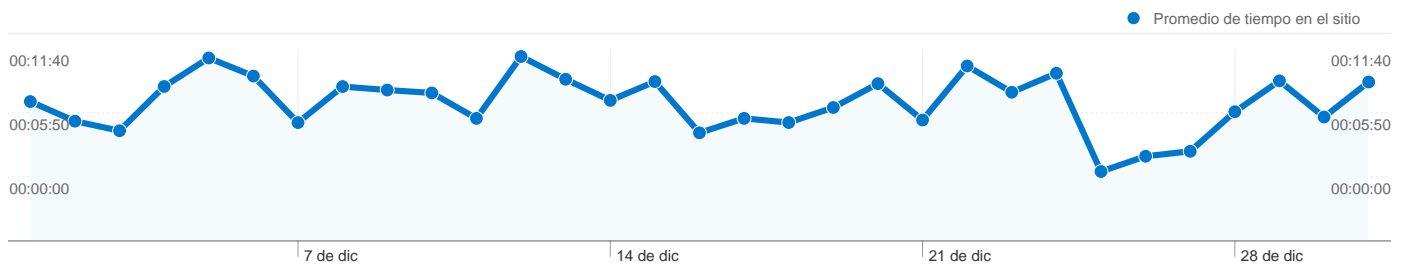

Tiempo en el sitio de todos los usuarios

01/12/2009 - 31/12/2009

En comparación con: Sitio

00:08:30 Promedio de tiempo en el sitio

martes 1 de diciembre de 2009	00:08:28
miércoles 2 de diciembre de 2009	00:07:16
jueves 3 de diciembre de 2009	00:06:42
viernes 4 de diciembre de 2009	00:09:23
sábado 5 de diciembre de 2009	00:11:07
domingo 6 de diciembre de 2009	00:10:01
lunes 7 de diciembre de 2009	00:07:11
martes 8 de diciembre de 2009	00:09:23
miércoles 9 de diciembre de 2009	00:09:10
jueves 10 de diciembre de 2009	00:08:59
viernes 11 de diciembre de 2009	00:07:27
sábado 12 de diciembre de 2009	00:11:12
domingo 13 de diciembre de 2009	00:09:49
lunes 14 de diciembre de 2009	00:08:32
martes 15 de diciembre de 2009	00:09:41
miércoles 16 de diciembre de 2009	00:06:34
jueves 17 de diciembre de 2009	00:07:27
viernes 18 de diciembre de 2009	00:07:11
sábado 19 de diciembre de 2009	00:08:06
domingo 20 de diciembre de 2009	00:09:33
lunes 21 de diciembre de 2009	00:07:21
martes 22 de diciembre de 2009	00:10:38
miércoles 23 de diciembre de 2009	00:09:02
jueves 24 de diciembre de 2009	00:10:11
viernes 25 de diciembre de 2009	00:04:13
sábado 26 de diciembre de 2009	00:05:09
domingo 27 de diciembre de 2009	00:05:27
lunes 28 de diciembre de 2009	00:07:51