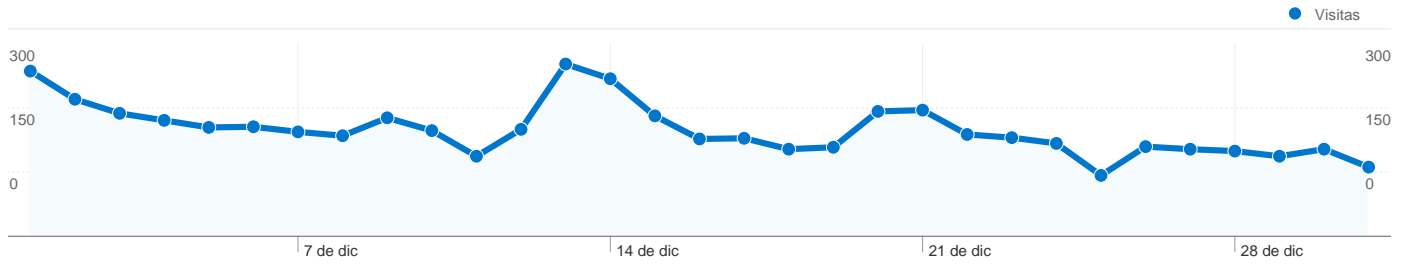

Navegadores

En comparación con: Sitio

5.154 visitas han utilizado 9 navegadores.

Uso del sitio

Visitas 5.154 Porcentaje del total del sitio: 100,00%	Páginas/visita 9,71 Promedio del sitio: 9,71 (0,00%)	Promedio de tiempo en el sitio 00:08:30 Promedio del sitio: 00:08:30 (0,00%)	Porcentaje de visitas nuevas 21,65% Promedio del sitio: 21,56% (0,45%)	Porcentaje de rebote 32,34% Promedio del sitio: 32,34% (0,00%)	
Navegador	Visitas	Páginas/visita	Promedio de tiempo en el sitio	Porcentaje de visitas nuevas	Porcentaje de rebote
Internet Explorer	2.392	9,16	00:04:31	27,80%	38,04%
Firefox	2.285	10,43	00:12:33	15,05%	26,61%
Safari	215	9,65	00:13:12	26,51%	26,98%
Chrome	167	11,86	00:07:27	24,55%	25,75%
BlackBerry9000	57	1,93	00:02:15	1,75%	56,14%
Opera	24	3,04	00:01:34	16,67%	33,33%
Mozilla	6	1,17	00:04:17	50,00%	83,33%
Netscape	4	7,25	00:11:06	0,00%	25,00%
Playstation 3	4	3,50	00:02:54	25,00%	50,00%